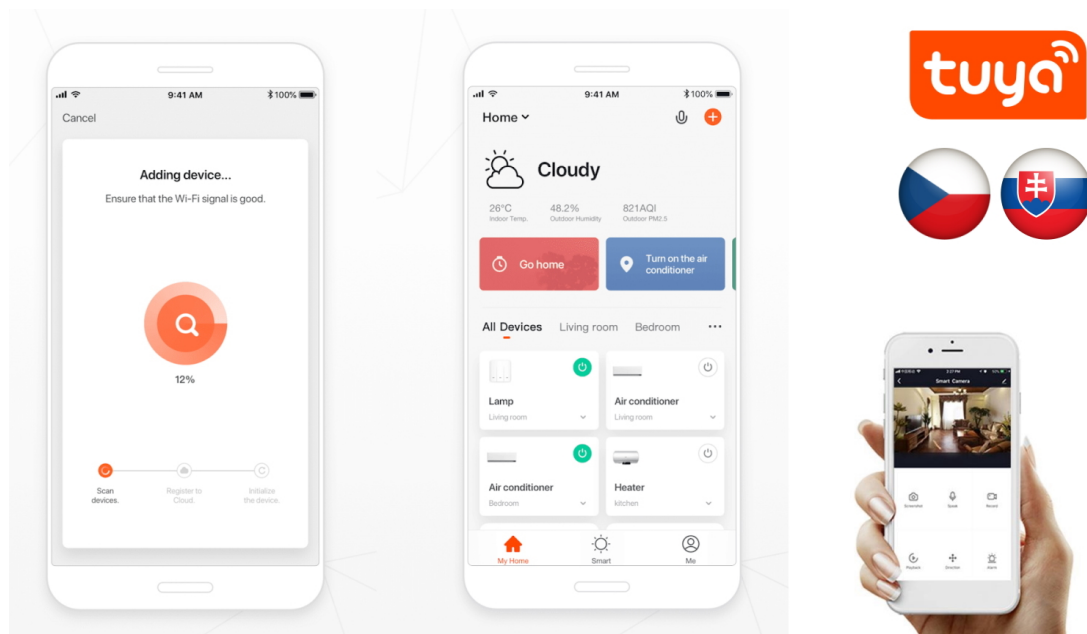

IMMAX NEO SMART KONTROLER (L) V8

Cena celkem:	449 Kč
	(bez DPH: 371 Kč)
Běžná cena:	494 Kč
Ušetříte:	45 Kč
Kód zboží:	ELIIMM1025
Part No.:	07572L
Záruka:	24 měs.
Stav:	Nové zboží

Popis

IMMAX NEO Smart kontroler (L) V8

Speciální ovladač pro **ovládání světelných zdrojů** systému IMMAX NEO komunikující na protokolu **ZigBee 3.0**. Ovladačem je možné stmívat či vypínat, díky tomu můžete mít osvětlení v domácnosti kdykoliv pod kontrolou a stát se tak „pánem světla“. Samozřejmostí je ochrana proti přepětí, přehřátí i přetížení. Kontroler je kompatibilní s iOS, Android, Amazon Alexa, Apple Siri zkratky, Google Assistant a systémem Lidl.

Poznámka: Pro instalace bez nulového vodiče (N).

Upozornění: Kontroler vyžaduje propojení s chytrou bránou IMMAX NEO BRIDGE PRO Smart Zigbee 3.0 (prodává se samostatně) či jiným TUYA hubem na standardu ZigBee 3.0.

ZÁKLADNÍ SPECIFIKACE

Rozhraní: Zigbee 3.0, podpora Tuya

Frekvence: 2400–2483,5 MHz

Bezdrátový dosah: 30 m přímá viditelnost, 10 m v zastavěném prostoru

Rozsah zatížení: 2 × 10–100 W

Napájení: AC 120–240 V