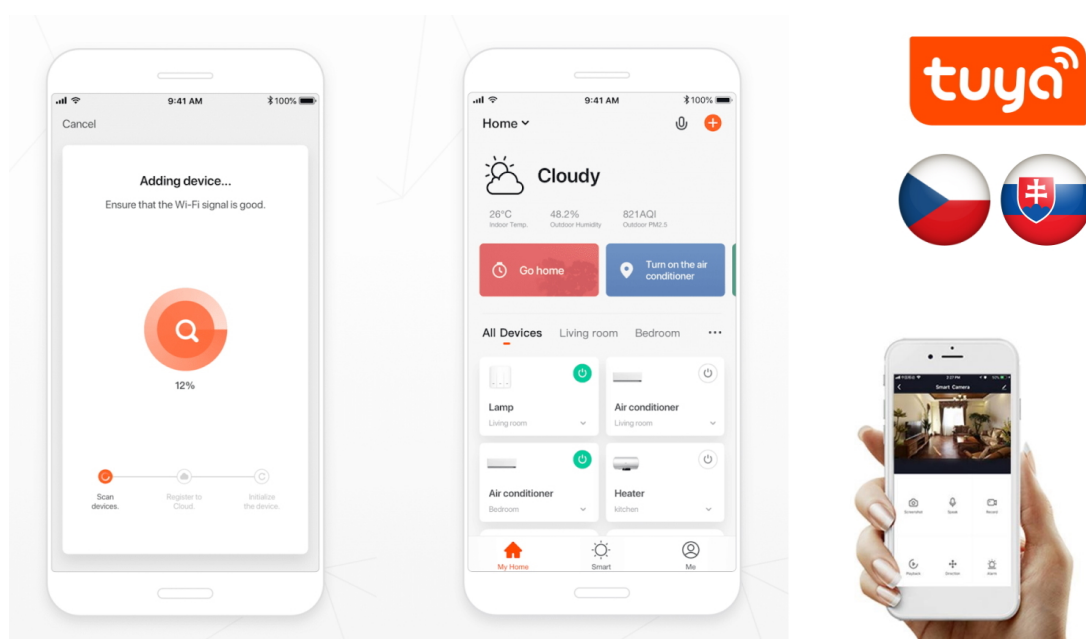

PLAY LULLABY REMOTELY

Built-in 5 popular/classic Lullaby, Remotely choose a soft songs help you soothe your baby to sleep

S usmáním miminka vám pomůžte jedna z **5 ukolébavek**. Samozřejmostí je podpora **bezdrátového připojení pomocí Wi-Fi** a konektivita se smartphonem. V mobilním zařízení máte přístup k **nastavení a ovládní kamery, pořizován záznamů, fotografií, vzdálený přístup** apod.

Intelligent Human/ Sound Detection

IMMAX NEO LITE Smart Security BABY

Chytrá vnitřní bezpečnostní kamera do **dětského pokoje** disponuje otočným mechanismem pro **monitorování v zorném úhlu 360°**. Snímač nabízí rozlišení **4 Mpx** a je schopný snímat video v rozlišení 2560 x 1440 bodů. Pro případ zhoršených světelných podmínek je přítomen **IR přísvit** do vzdálenosti **až 5 m**. Součástí kamery je integrovaný **reproduktor a mikrofon**, který umožní kvalitní oboustrannou komunikaci. Připojení lze jednoduše realizovat bezdrátově skrze **Wi-Fi**. Propojení kamery pomocí aplikace v mobilním zařízení umožní pohodlný vzdálený přístup, ovládání kamery, pořizování záznamů či fotografií. Natočené záznamy je možné ukládat i na **microSD kartu** do kapacity až 128 GB. Mezi další užitečné funkce patří například **detekce pláče**, integrovaný teploměr a vlhkoměr nebo přehrávání pěti různých ukolebávek. Je také kompatibilní s inteligentními hlasovými asistenty **Amazon Alexa, Google Assistant a Apple Siri**.

Obsah balení: kamera, USB kabel (1 m), napájecí adaptér, uživatelský manuál.

Záznam z kamery v reálném čase lze spustit také skrze [webový prohlížeč](#) (funkce WebRTC).

ZÁKLADNÍ SPECIFIKACE

Vlastnosti:

- Mobilní aplikace v češtině
- Funkce WebRTC
- Sledování pohybu
- Digitální zoom
- Detekce dětského pláče
- Teploměr
- Vlhkoměr
- 5 ukolébavek
- Podpora iOS7 a vyšší, Android 4.0 a vyšší
- Kodeky H.264+ a H.265
- Slot pro microSD kartu s kapacitou až 128 GB
- Obousměrné audio
- Otáčení 355°, náklon 50°