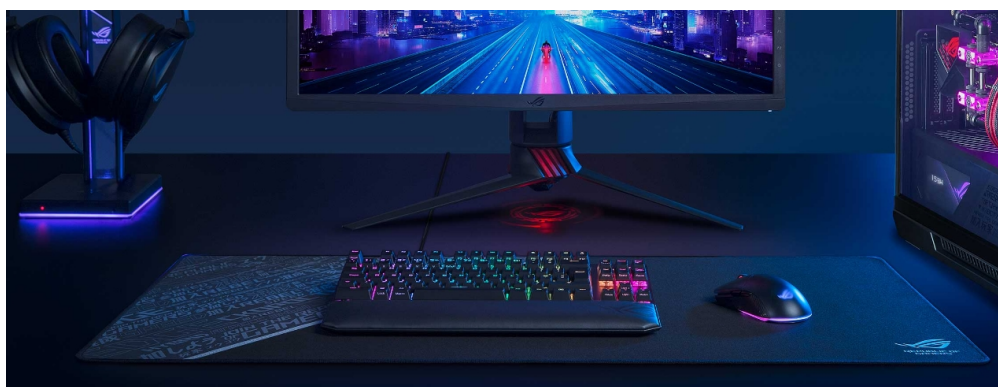

Extra velká podložka ASUS ROG SHEATH, která je navržena pro všechny typy myši. Díky hladkému povrchu zajistí ideální skluz a přesné snímání každého pohybu. Zaznamená i velmi jemné přesuny, například při míření, a podporuje precizní ovládání v jakékoli situaci. **Horní strana z tkaného povrchu** se přizpůsobí vašemu hernímu stylu i nastavení myši. Ať už potřebujete milimetrovou přesnost, nebo se zběsile proháníte po herních mapě, máte zajištěnou ovladatelnost klidně na jednotlivé pixely.

Podložka pod myš ASUS ROG SHEATH je na spodní straně vybavena protiskluzovou gumovou vrstvou, která zajistí stabilní uchycení na jednom místě. Prošívané okraje jsou odolné proti opotřebení a roztřepení, takže podložka vypadá stále jako nová. Díky **masivním rozměrům** vám poskytne dostatek místa pro ovládání myši i umístění dalšího vybavení.

ASUS ROG SHEATH

Mimořádně velká herní podložka pod myš a klávesnici s **hladkým textilním povrchem** dokonale zajišťuje přesné sledování pixelů pro bezkonkurenční ovládání a kontrolu. S přilnavým **gumovým podkladem** je podložka bezpečně přichycena ke stolu, kde zůstává za všech okolností. Odolné prošití podél okrajů zabraňuje roztřepení.

ZÁKLADNÍ SPECIFIKACE

Kompatibilita: optické a laserové myši

Rozměry: 900 x 440 x 3 mm

Barva: černá-šedá