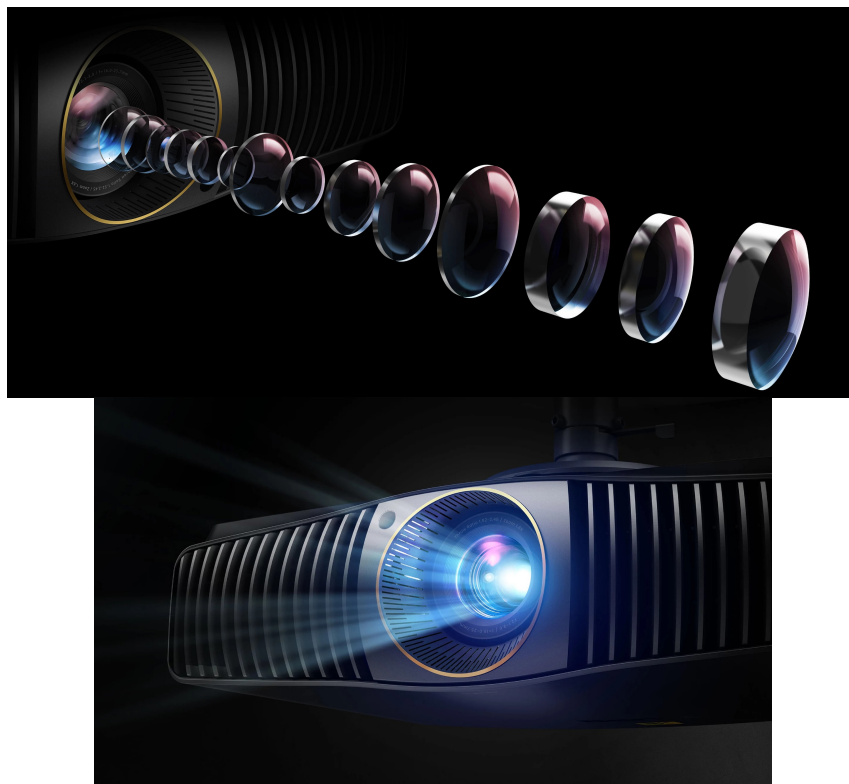

4K UHD projektor BenQ W5800, se kterým vytvoříte ze svého obývacího pokoje moderní domácí kino. Vychutnejte si ostrý, dobře čitelný a jasný obraz na ploše až 200 palců. Ve spojení s pokročilou laserovou technologií vás čeká mimořádně kvalitní obraz, který doslova září barvami. **Technologie CinematicColor** spolu se **100% pokrytím norem Rec. 709 a DCI-P3** produkuje dokonale přesné a syté barvy.

Samozřejmostí je podpora širokého spektra periferních zařízení, ať už přehráváte obsah z Blu-ray přehrávačů, streamovacích zařízení, užíváte si ozvučení ze soundbarů, nebo dáváte přednost herním konzolím. O nastavení obrazu se postará **1,6x motorizovaný zoom** nebo **funkce pro 2D posun objektivu**. Obraz tak nastavíte s ohledem na velikost projekční plochy a zarovnáte okraje bez ztráty rozlišení.

BenQ W5800

Projektor s 4K Ultra HD rozlišením **3840 × 2160 px**, jasem **2600 ANSI lumenů**, kontrastním poměrem **2 000 000 : 1** a 1,6násobným zoomem, který zaručí flexibilní rozsah projekční vzdálenosti. Potěší také 100% pokrytí norem **Rec. 709 a DCI-P3** pro mnohem realističtější barvy a věrný obraz. Vysoký dynamický rozsah **HDR10+** přináší skvělý vizuální dojem zvýšením kontrastního poměru. Projektor dokáže zobrazit jakékoliv scény ve **2D i 3D**. Díky technologii **eARC** umožňuje přenos **7.1 kanálového zvuku a zvuku Dolby Atmos** prostřednictvím jediného kabelu HDMI. Pro flexibilnější možnosti instalace a umístění využívá 2D posun objektivu (**± 21 % horizontálně a ± 50 % vertikálně**), což poskytuje dokonale rovný obraz bez ztráty rozlišení.