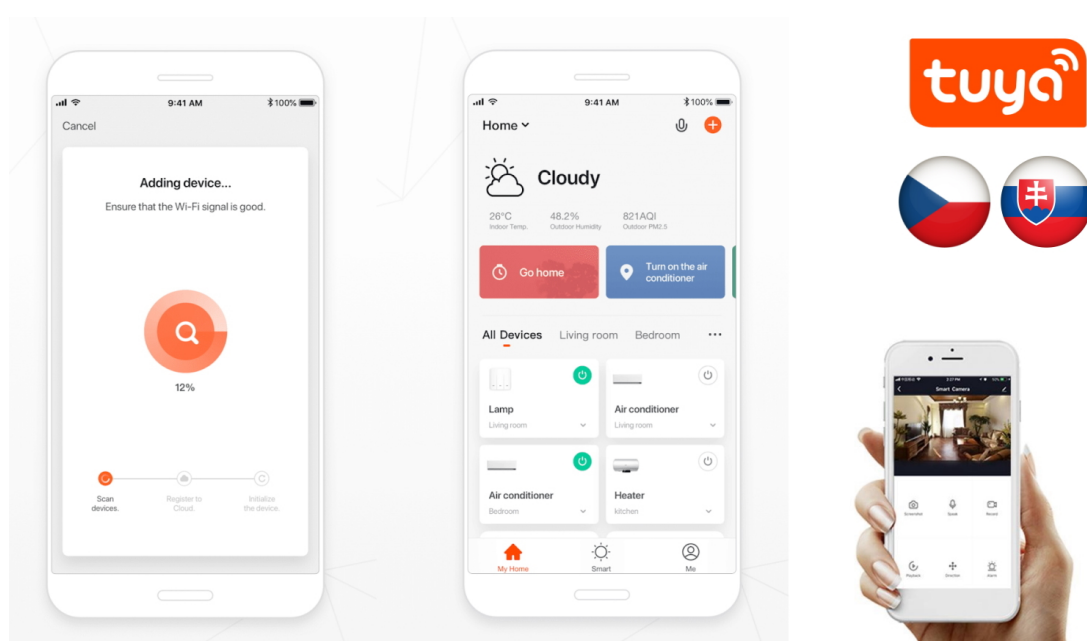

IMMAX NEO SMART GU10 4,8W RGB+CCT

Cena celkem:	249 Kč
	(bez DPH: 206 Kč)
Běžná cena:	274 Kč
Ušetříte:	25 Kč
Kód zboží:	OSVIMM1328
Part No.:	07777L
Záruka:	24 měs.
Stav:	Nové zboží

Popis

IMMAX NEO SMART 4,8 W RGB+CCT

Chytrá, **stmívatelná**, barevná LED žárovka umožňuje **nastavení barvy a jasu** světla dle aktuální potřeby. Kromě **RGB** barevné škály je možné měnit také teplotu světla od teplé až po studenou bílou. Ovládání žárovky je založeno na energeticky úsporné, bezpečné a spolehlivé bezdrátové komunikaci protokolu **ZigBee 3.0**. Ta umožňuje ovládání celé sítě domácích světelných zdrojů skrze **dálkový ovladač (není součástí balení)** či mobilní aplikaci **IMMAX NEO PRO**. Samozřejmostí je kompatibilita se systémy iOS či Android a hlasovým ovládáním přes Amazon Alexa, Google Assistant nebo Apple Siri.

POZOR

Toto není Wi-Fi žárovka, vyžaduje použití s dálkovým ovladačem (07087-2) nebo pro použití s aplikací IMMAX NEO PRO je nutné zakoupit Immax NEO BRIDGE PRO Smart Zigbee 3.0 (07117-3), popřípadě jiný hub/bridge/gateway na platformě TUYA, který komunikuje pomocí standardu ZigBee 3.0.

ZÁKLADNÍ SPECIFIKACE

Patice: GU10

Příkon: 4,8 W

Svítivost: 400 lm