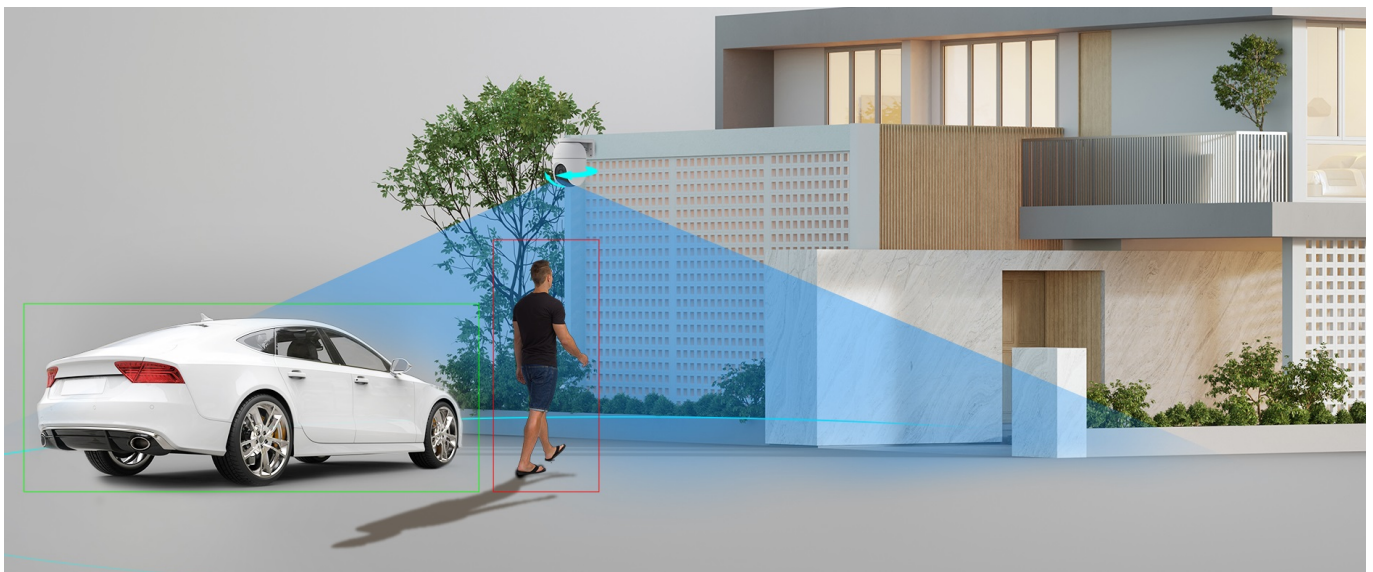

Popis

EZVIZ C8c - IP kamera, která dbá na bezpečnost

Venkovní IP kamera **EZVIZ C8c** zvýší zabezpečení vnějšího prostoru. Je navržena pro panoramatické snímání ve vysokém **rozlišení obrazu 2K+**. Díky tomu zachytí bohatý prostor bez slepých úhlů, a to jak ve dne, tak v noci. Rozlišení vykresluje ostrý obraz se všemi detaily. Samozřejmostí je **detekce pohybu osoby a rozlišení postav, vozidel a běžných objektů** pomocí algoritmu umělé inteligence.

To předchází falešným poplachům vyvolaných poletujícími listy nebo hmyzem. **Model EZVIZ C8c** je vybaven **reproduktorem a mikrofonom** pro obousměrnou komunikaci, což oceníte například při příjezdu kurýra nebo donáškové služby. Samozřejmostí je **podpora nočního vidění**. Integrovaný IR přísvit s dosahem až 30 metrů zajistí dobře viditelný obraz i v nočních hodinách.

EZVIZ C8c 4 Mpx

Venkovní IP kamera nabízí snímač **1/3" CMOS** s rozlišením **4 Mpx**, který je schopný snímat video v rozlišení 2560 × 1440 při **30 fps**. Pro případ zhoršených světelných podmínek je přítomen **IR přísvit** do vzdálenosti **30 m**. Komprese **H.265/H.264** snižuje nároky na přenos dat a úložiště. Natočené záznamy je možné ukládat na **microSD kartu** do kapacity až 512 GB, nebo odesílat na cloudové úložiště (na základě předplatného). **Aktivní zastrašení** v podobě stroboskopického světla a zvukového alarmu pak varuje případné narušitele. Součástí kamery je integrovaný **reproduktor a mikrofon**, který umožní kvalitní oboustrannou komunikaci. Propojení kamery pomocí aplikace v mobilním zařízení umožní pohodlný vzdálený přístup, pořizování záznamů či fotografií nebo upozornění v případě **detekce pohybu**. Připojení lze jednoduše realizovat jak drátově prostřednictvím **RJ-45** konektoru, tak bezdrátově skrze **Wi-Fi**. Přímou v aplikaci navíc můžete s kamerou pohodlně otáčet o **až 350°** horizontálně a **až 80°** vertikálně. Je kompatibilní s inteligentními hlasovými asistenty **Amazon Alexa a Google Assistant**.