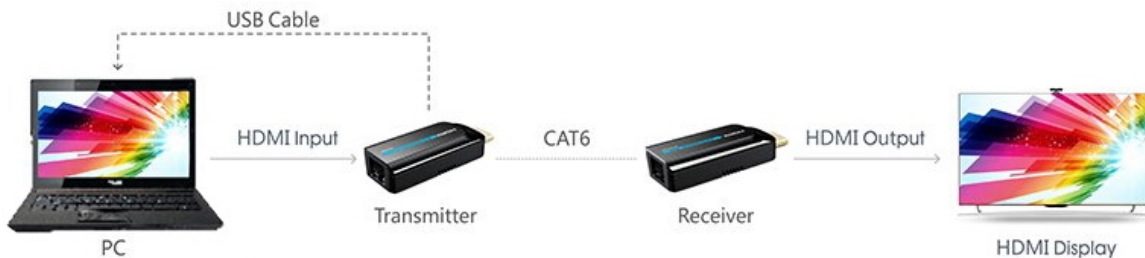

PREMIUMCORD HDMI FULL HD EXTENDER

Cena celkem:	694 Kč (bez DPH: 574 Kč)
Běžná cena:	763 Kč
Ušetříte:	69 Kč
Kód zboží:	KABPMC1025
Part No.:	khext50-7
Záruka:	24 měs.
Stav:	Nové zboží

Popis

PremiumCord HDMI Full HD extender

Pomocí tohoto extenderu lze jednoduše přenést HDMI signál v rozlišení **1080p při 50/60 Hz na vzdálenost až 50 m**. Konvertor (vysílač) převede standardní HDMI signál na síťový LAN a pomocí kabelu CAT6/6a/7 jej přenesení do místa určení, kde je opět přeměněn na HDMI. Maximální datový tok **10,2 Gbps** zajistí stabilní přenos. Napájení konvertorů je realizováno pomocí micro USB konektoru (kabel micro USB na USB je součástí balení). Podporuje také **PoE napájení**, pouze jedna jednotka tedy musí být zapojena do USB napájení, druhá jednotka se napájí z první přes UTP kabel.

Poznámka: Extender nesmí být zapojen do počítačové sítě LAN, switchu, routeru nebo do jiného aktivního síťového zařízení. Vysílač a přijímač musí být přímo propojeny LAN kabelem, nejlépe bez přerušení.

Vlastnosti:

- přenos HDMI 1.3 signálu
- přenos 1080p při 50/60 Hz na vzdálenost až 50 m
- přenosová rychlost až 10,2 Gbps
- podpora HDCP 1.3
- vysílač i přijímač disponují Reset tlačítkem
- přenáší digitální obraz i zvuk
- podporuje PoE napájení

ZÁKLADNÍ SPECIFIKACE

Technologie přenosu: HDMI 1.3, HDCP 1.3

Maximální vzdálenost přenosu: až 50 m

Podporovaná rozlišení: 1080p při 50/60 Hz, 1080i při 50/60 Hz, 720p při 50/60 Hz, 576p při 50 Hz, 576i při 50 Hz, 480p při 60 Hz, 480i při 60 Hz