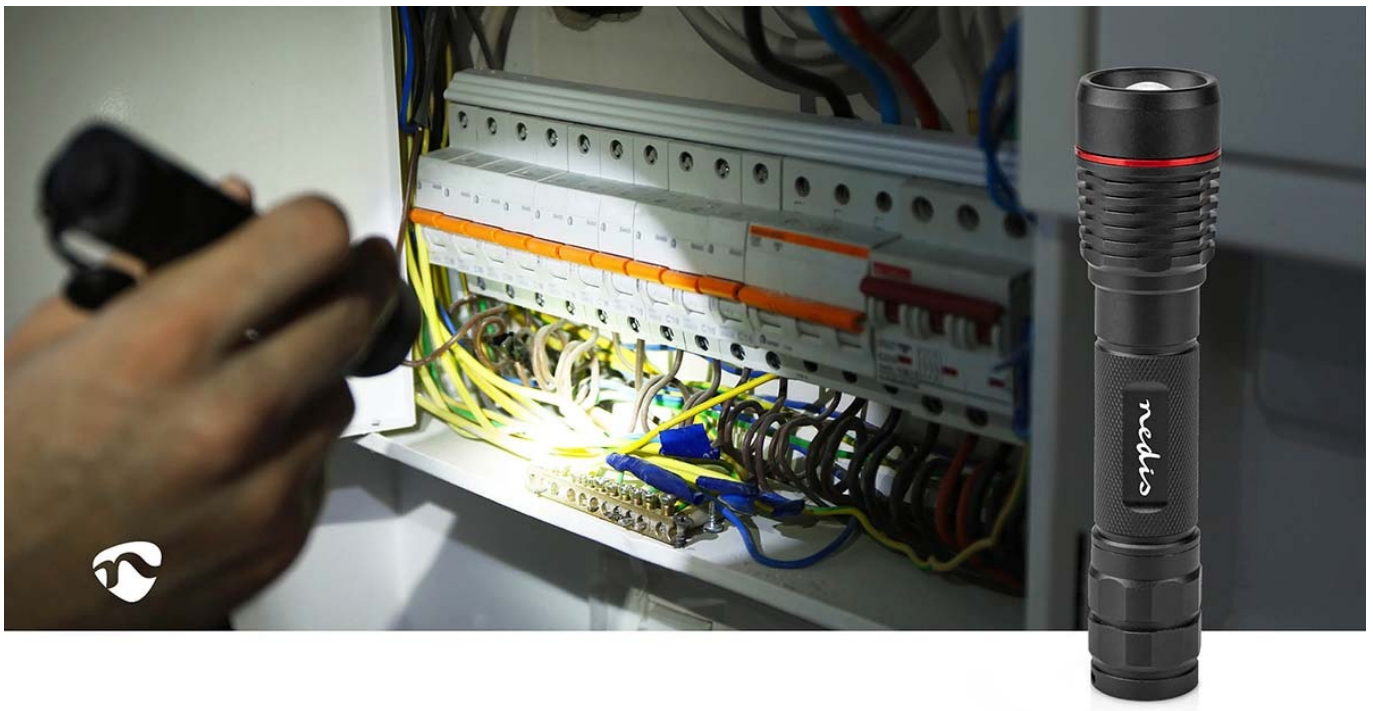

Kompaktní dobíjecí LED svítilna Nedis LTRR11WBK, se kterou můžete variovat osvětlení od bodového světla až po dálkové. **Konstrukce z hliníku** zajišťuje potřebnou pevnost a odolnost. Pro nabíjení slouží **port USB-C**, přičemž míru nabití signalizuje jednoduchý indikátor. Maximální svítivost dosahuje 1000 lumenů a posvíte si **na vzdálenost až 200 metrů**.

Jedním tlačítkem můžete na svítilně **Nedis LTRR11WBK** přepínat mezi různými režimy nebo ji zcela vypnout. Podržení tlačítka aktivujete funkci **SOS** či stroboskopu. Provedení splňuje **stupeň krytí IPX7**, díky čemuž je svítilna odolná proti vodě a vhodná pro široké spektrum outdoorových aktivit - kempování v lese, výlety pod stan, procházky ve večerních hodinách, pobyt na chatě, chalupě apod.

Nedis LTRR11WBK

Vysoce kvalitní robustní LED svítilna v **hliníkovém provedení** pro každodenní použití. Výkon LED činí **10 W** a nabízí tak svítivost až **1000 lm**. Díky 10° úhlu paprsku nabídne dosah až **200 m**. Výhodou je také otvor pro uchycení poutka, **tři stupně intenzity**, SOS funkce, režim stroboskopu či možnost zaostření světelného paprsku. Potěší také zvýšená odolnost svítilny podle **IPX7**. O **výdrž až 2 hodiny** se stará dobíjecí baterie o kapacitě **2200 mAh**.

Součástí balení je Li-ion baterie typu 18650 a nabíjecí USB-C kabel.

ZÁKLADNÍ SPECIFIKACE

Zdroj světla: LED

Svítivost: 1000 lm

Výdrž: až 2 hodiny

Baterie: 1 × 18650, 2200 mAh, Li-Ion

Napájení: USB-C

Stupeň krytí: IPX7