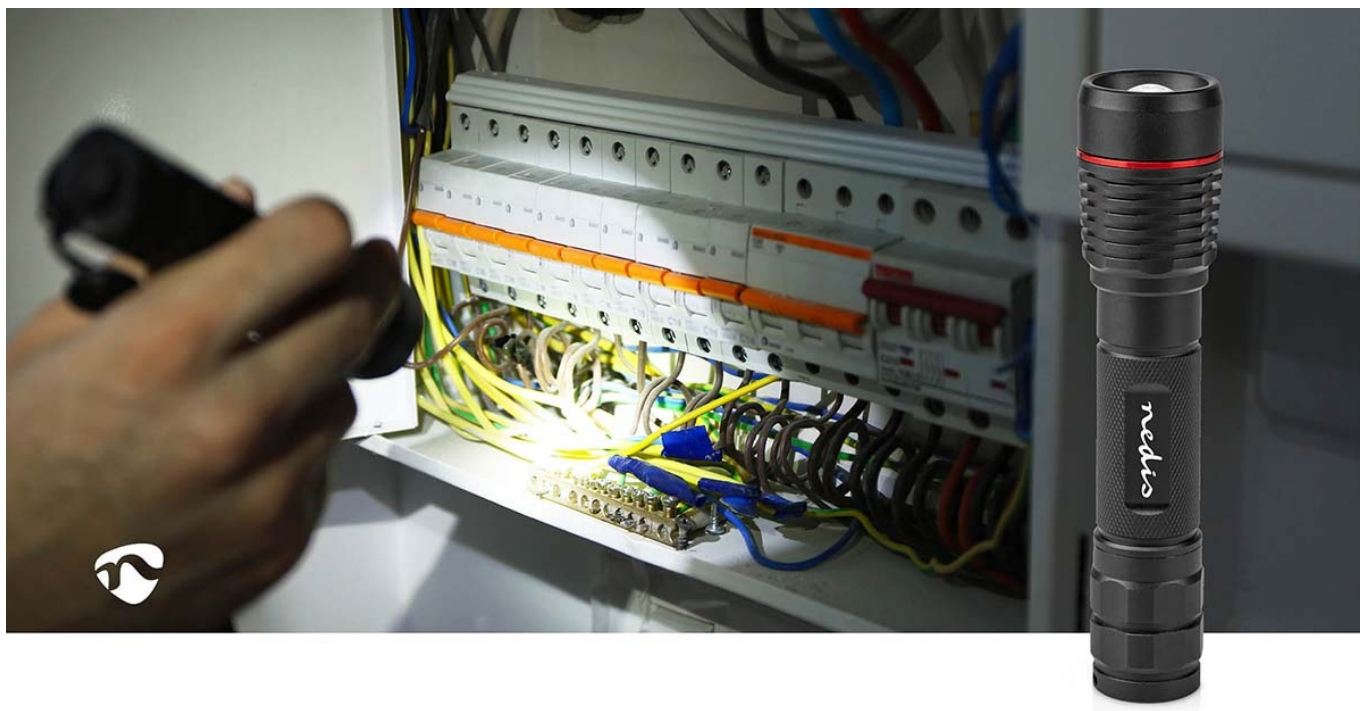

Kompaktní dobíjecí LED svítilna Nedis LTRR11WBK, se kterou můžete variovat osvětlení od bodového světla až po dálkové. **Konstrukce z hliníku** zajišťuje potřebnou pevnost a odolnost. Pro nabíjení slouží **port USB-C**, přičemž míru nabití signalizuje jednoduchý indikátor. Maximální svítivost dosahuje 1000 lumenů a posvíte si **na vzdálenost až 200 metrů**.

Jedním tlačítkem můžete na svítilně **Nedis LTRR11WBK** přepínat mezi různými režimy nebo ji zcela vypnout. Podržení tlačítka aktivujete funkci **SOS** či stroboskopu. Provedení splňuje **stupeň krytí IPX7**, díky čemuž je svítilna odolná proti vodě a vhodná pro široké spektrum outdoorových aktivit - kempování v lese, výlety pod stan, procházky ve večerních hodinách, pobyt na chatě, chalupě apod.

Nedis LTRR11WBK

Vysoce kvalitní robustní LED svítilna v **hliníkovém provedení** pro každodenní použití. Výkon LED činí **10 W** a nabízí tak svítivost až **1000 lm**. Díky 10° úhlu paprsku nabídne dosah až **200 m**. Výhodou je také otvor pro uchycení poutka, **tři stupně intenzity**, SOS funkce, režim stroboskopu či možnost zaostření světelného paprsku. Potěší také zvýšená odolnost svítilny podle **IPX7**. O **výdrž až 2 hodiny** se stará dobíjecí baterie o kapacitě **2200 mAh**.

Součástí balení je Li-ion baterie typu 18650 a nabíjecí USB-C kabel.

ZÁKLADNÍ SPECIFIKACE

Zdroj světla: LED

Svítivost: 1000 lm

Výdrž: až 2 hodiny

Baterie: 1 × 18650, 2200 mAh, Li-Ion

Napájení: USB-C

Stupeň krytí: IPX7