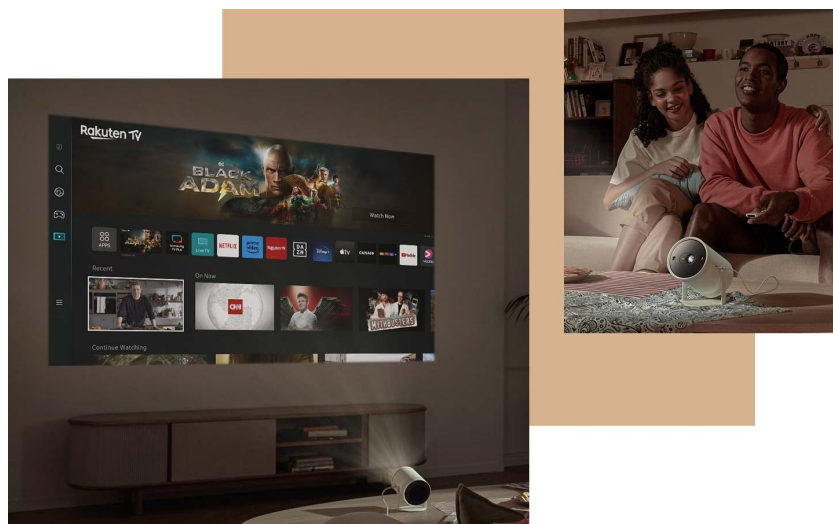

24 měs.

Stav:

Nové zboží

Popis

Maximální volnost sledování s projektorem Samsung The Freestyle 2

Přenosný projektor Samsung The Freestyle 2, který vám díky své nízké váze a rozměrům umožní promítat obsah kdekoli, kdykoli v rozmanitých úhlech. **Kompaktní design a lehkost** umožňují přenášení přímo v ruce a můžete jej vzít s sebou na cesty. Skrze **rozhraní USB-C** projektor připojíte ke kompatibilní externí baterii a můžete promítat v exteriéru, na venkovní párty, grilování apod. **Full HD rozlišení** produkuje ostrý obraz a ve spojení s praktickým **stojánkem** snadno nastavíte ideální polohu.

Oblíbený obsah můžete sledovat z různých pozic a úhlů, jak chcete. Výsledný obraz se navíc snadno optimalizuje přímo z místa, takže se můžete rozloučit s nepříjemným zkreslením, ať už **projektor Samsung The Freestyle 2** stojí kdekoli. Samozřejmostí je také dostatečné ozvučení.

Zabudovaný **reproduktor** produkuje **360stupňový zvuk**, který se rozprostírá po nejbližším okolí. Mezi další přednosti patří **funkce Samsung Smart TV** pro ještě bohatší multimediální zážitky s certifikovanými aplikacemi.