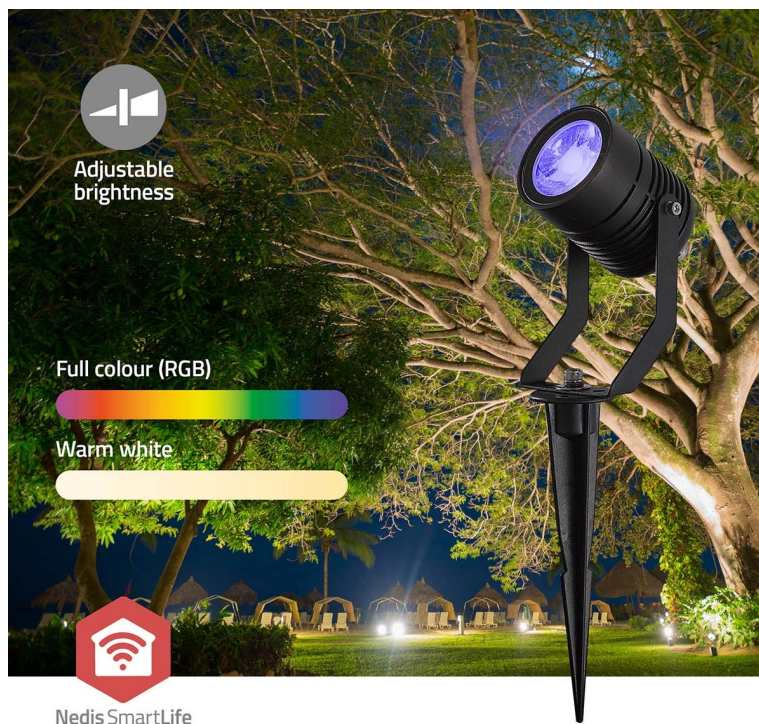

NEDIS ZBLOS10RGBW3

Cena celkem:	3 029 Kč (bez DPH: 2 503 Kč)
Běžná cena:	3 332 Kč
Ušetříte:	303 Kč
Kód zboží:	OSVNED1100
Part No.:	ZBLOS10RGBW3
Záruka:	24 měs.
Stav:	Nové zboží

Popis

Nedis ZBLOW10RGBW - chytré bodové světlo s chytrým ovládáním

Trojice světel Nedis ZBLOW10RGBW představuje perfektně řešení pro osvětlení veovního prostoru v rámci vaší chytré domácnosti. Tato bodová světla jsou navržena s ohledem na **výkon i odolnost** díky vsazení do hliníkového pouzdra. Podporuje **barevné RGB osvětlení**, s pomocí kterého vykouzlíte požadovanou atmosféru podél cesty, na dvoře, zahradě či jiném venkovním prostoru.

Skrze **protokol Zigbee** můžete snadno integrovat všechna svítidla do jedné sítě a využívat jejich výkon na maximum. **Bodová světla Nedis ZBLOW10RGBW** se vyznačují nízkou spotřebou energie a snižují tak tlak na vaši peněženku. Pomocí **aplikace Nedis Smartlife** máte nad osvětlením vždy plnou kontrolu. Skrze smartphone například upravíte jas, nastavíte časové plány apod. Nechybí ani **podpora hlasových asistentů Amazon Alexa a Google Home**.

3x

Set of 3 pcs

Nedis ZBLOW10RGBW

Sada tří chytrých **venkovních bodových LED svítidel** s elegantním designem a pokročilými funkcemi je dokonalým doplňkem pro zahradu či příjezdovou cestu. Nabízí možnost výběru mezi **teplým bílým světlem** nebo živými barvami **RGB**. Svítidlo lze pomocí technologie **Wi-Fi** propojit s aplikací **Nedis SmartLife** v chytrém telefonu a dálkově tak ovládat **jas a barvy** dle vašich potřeb. S funkcí plánování můžete také pohodlně nastavit **časové plány**. Protokol **Zigbee** umožňuje připojit více zařízení v rámci jedné sítě. Integrací různých světel kompatibilních se Zigbee můžete vytvořit synchronizovaný zážitek z osvětlení v celé venkovní oblasti. Samozřejmostí už je podpora **hlasového ovládání** pomocí Amazon Alexa nebo Google Home.