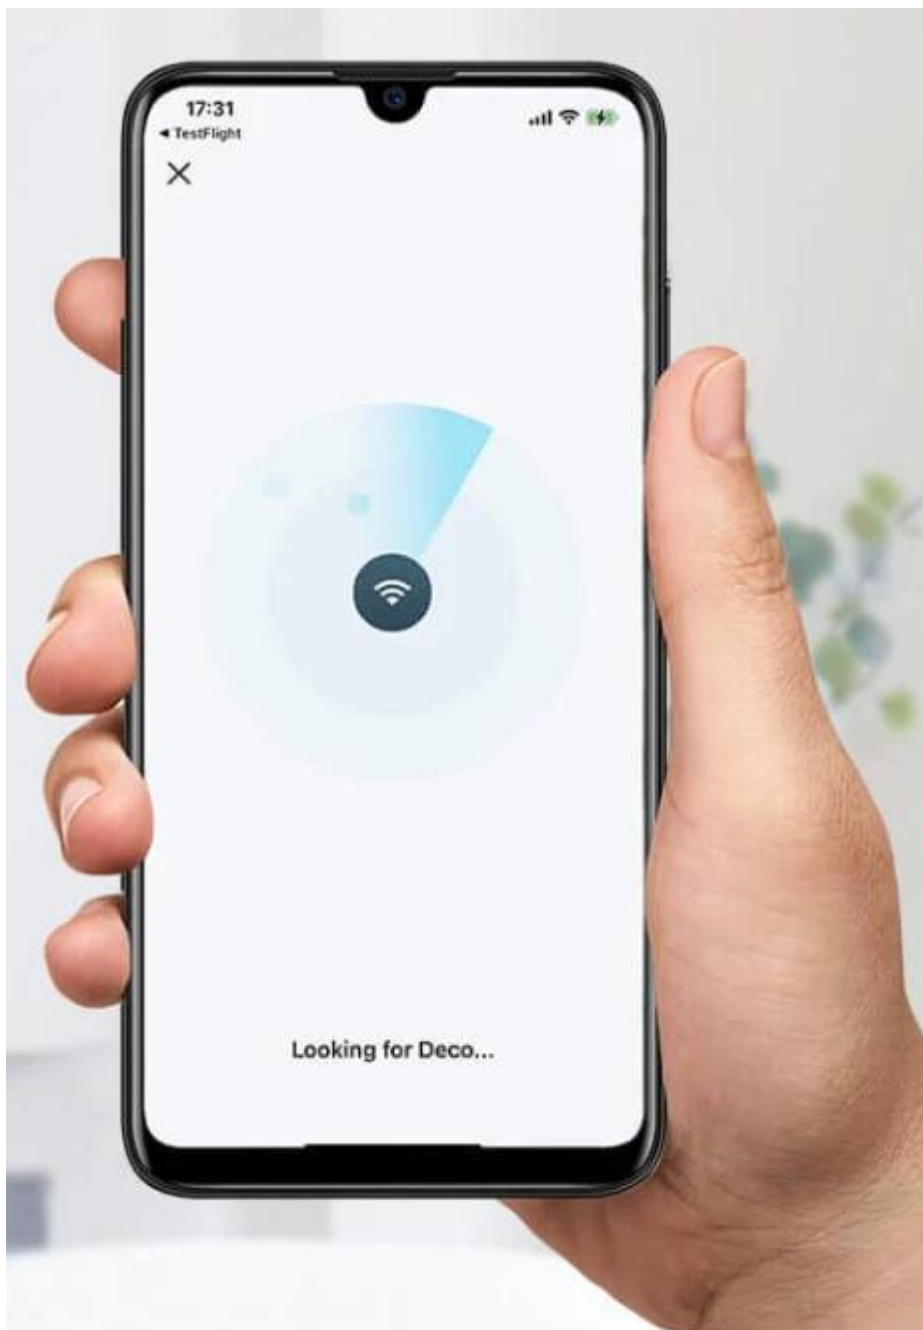

Přizpůsobení a správa domácí sítě

Aplikace Deco nabízí pokročilé funkce pro správu a kontrolu vaší domácí sítě:

Prioritize your bandwidth needs to get a faster networking experience.

Manage online time and block inappropriate content to keep families healthy online.

Filter content using different age groups and manually block specific apps or websites.

Gain full statistics and insights to help you know your home network better.

Jednoduché. Snadno ovladatelné řešení. A přesto výkonné.

Nastavte a spravujte svou síť kdykoli a kdekoli pomocí přehledné aplikace TP-Link Deco. V pouhých třech jednoduchých krocích můžete celý svůj domov pokrýt silnou a spolehlivou Wi-Fi sítí:

- **PŘIPOJTE SE** – k modemu a zapněte obě zařízení
- **STÁHNĚTE SI** – aplikaci Deco a spusťte ji
- **PROVEĎTE KONFIGURACI** – podle instrukcí v aplikaci

Snadná správa

Spravujte svou Wi-Fi síť z domu nebo vzdáleně pomocí aplikace Deco. Odhalte každé připojené zařízení, upřednostněte svá zařízení anebo vytvořte síť pro hosty.

Hlasové ovládání

Pomocí zařízení s podporou funkcí Amazon Alexa nebo Asistent Google můžete zařízení Deco X10 ovládat pouze svým hlasem.