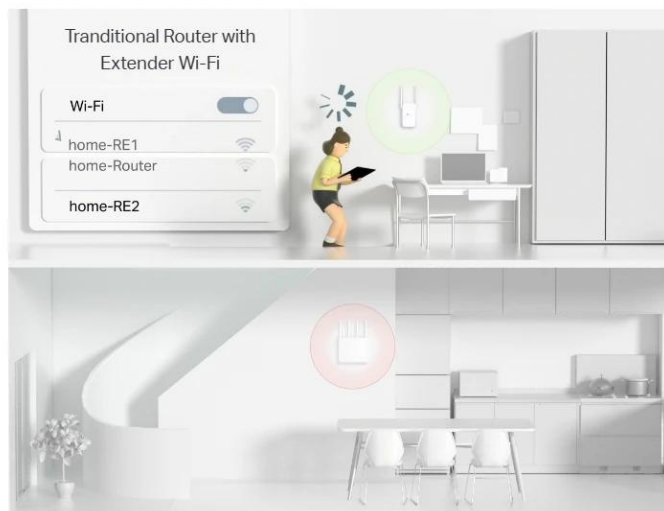

Pokrytí v každém koutu vaší domácnosti

Deco X10 eliminuje místa se slabým signálem vytvořením propustného, silnějšího Wi-Fi pokrytí celé domácnosti posíleného technologiemi BSS (Base Service Station) Coloring a Beamforming. Již žádné hledání míst se stabilním připojením.

- **1pack:** až 190 m²
- **2pack:** až 360 m²
- **3pack:** až 520 m²

Inteligentní síť pro chytřejší domácnost

Deco používá vlastní algoritmy k automatizaci připojení k vaší síti, aby měla všechna zařízení vždy ten nejsilnější možný signál. Systém se učí z provozu a přizpůsobuje se vašim potřebám.

Plynulé přepínání mezi připojenými zařízeními v síti Wi-Fi s jedním názvem

Systém TP-Link Mesh funguje tak, že jednotky Deco společně vytvářejí jednu unifikovanou síť. Váš telefon nebo tablet se automaticky připojuje k nejrychlejší jednotce Deco, jak se pohybujete po domě, abyste se mohli spolehnout na skutečně stabilní a nepřerušované používání Wi-Fi připojení.