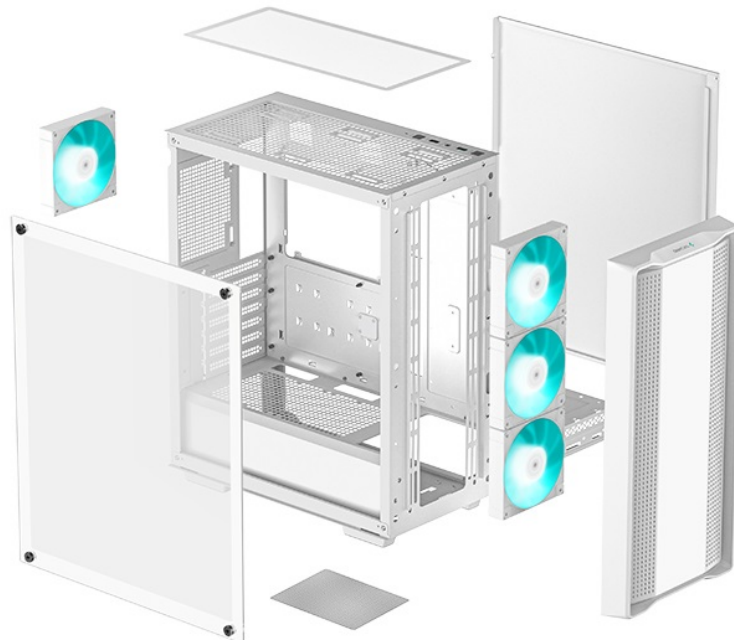

Počítačová skříň DEEPCOOL CC560 V2 ve formátu Middle Tower nabízí nejenom dostatek prostoru pro uložení komponent, ale také efektivní proudění vzduchu. Vnitřní prostor je **kompatibilní s celou řadou součástek**, průhledná bočnice vám poskytne ideální vzhled do sestavy, abyste viděli, že je vše připraveno. Model DEEPCOOL CC560 V2 si zakládá na dobře vedeném větrání. **Přední panel spolu s perforovanou horní stranou** totiž umožňují lepší airflow a celkovou cirkulaci vzduchu.

Skříň je osazena hned **4 předinstalovanými ventilátory**, které poskytují potřebný výkon a zajistí ideální chlazení sestavy. Horní strana je osazena rovněž **prachovým filtrem** a základními konektory pro připojení periférií nebo sluchátek. Místo najdete také pro **až 360 mm dlouhý výměník vodního chlazení**. Pro úložiště je připravena **dvojice 2,5" pozic pro SSD disky** a **dvojice 3,5" pozice pro pevné disky**.

DEEPCOOL CC560 v2

Skříň formátu Middle Tower s **průhlednou bočnicí** nabízí **dvě 2,5"** pozice pro SSD disky a **dvě 3,5"** pozice pro pevné disky. Na horním panelu se nachází jeden **USB 3.0** port, jeden USB 2.0 port a kombinovaný port sluchátek a mikrofonu. Skříň je osazena celkem **čtyřmi ventilátory s modrým podsvícením** o velikosti 120 mm. Důmyslné řešení umožňuje pohodlné umístění **až 360 mm dlouhého výměníku** vodního chlazení na přední straně. Ve skříni je dostatek prostoru pro chladič CPU do výšky až 165 mm a grafickou kartu o délce 370 mm. Dodávána je **bez zdroje**. Součástí je také **magnetický prachový filtr** na horním panelu.

ZÁKLADNÍ SPECIFIKACE

Provedení skříně: Middle Tower

Interní pozice: 2 × 2,5", 2 × 3,5"

Kompatibilita základní desky: ATX, Micro ATX, Mini-ITX

Zdroj: bez zdroje

Konektory na horním panelu: 1 × USB 3.0, 1 × USB 2.0, 1 × kombinovaný port sluchátek a mikrofonu