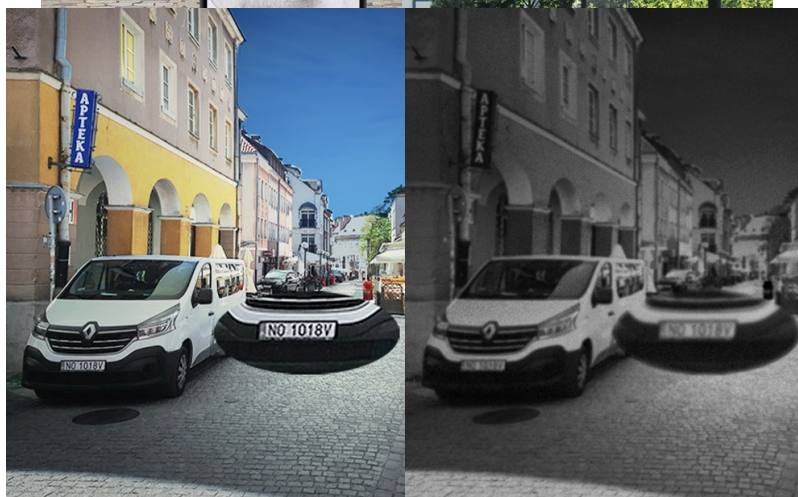

Venkovní IP kamera TP-Link VIGI C350 pro zabezpečení a monitoring v režimu 24/7. Produkuje obraz ve vysokém rozlišení, s barevnými detaily ve dne i v noci. Kamera disponuje **plnobarevným viděním a rozlišením 5 Mpx**. Výsledný obraz zpracovává pokročilá technologie ViGi, takže kamera vše zachytí jasně, čistě a zřetelně identifikuje veškeré potřebné objekty.

Integrované čipy s umělou inteligencí efektivně **rozpoznávají osoby a vozidla**, současně filtrují například přelet ptáků nebo listů. Pravidla pro spuštění **alarmu a notifikace** si můžete přizpůsobit podle vlastních požadavků a zachytit celou škálu nestandardních událostí.

Následná **obousměrná komunikace** a podpora **aplikace TP-Link VIGI** vám umožní okamžitě reagovat a mít každou událost pod kontrolou. Pro venkovní použití je **kamera TP-Link VIGI C350** zhotovena z kvalitních materiálů. **Konstrukce se stupněm krytí IP6** zajišťuje voděodolnost a ochranu ve vnějších podmínkách.