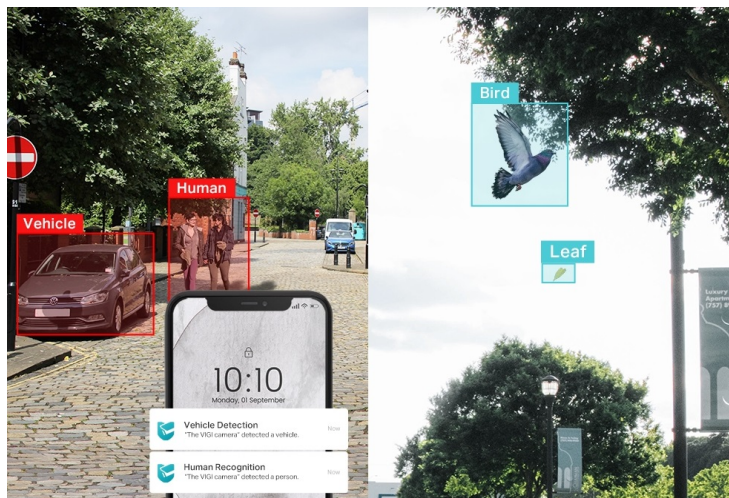

Venkovní IP kamera TP-Link VIGI C350 pro zabezpečení a monitoring v režimu 24/7. Produkuje obraz ve vysokém rozlišení, s barevnými detaily ve dne i v noci. Kamera disponuje **plnobarevným viděním a rozlišením 5 Mpx**. Výsledný obraz zpracovává pokročilá technologie ViGi, takže kamera vše zachytí jasně, čistě a zřetelně identifikuje veškeré potřebné objekty.

Integrované čipy s umělou inteligencí efektivně **rozpoznávají osoby a vozidla**, současně filtrují například přelet ptáků nebo listů. Pravidla pro spuštění **alarmu a notifikace** si můžete přizpůsobit podle vlastních požadavků a zachytit celou škálu nestandardních událostí.

Scene Change
Detection

TP-Link VIGI C350 4 mm

5megapixelová IP kamera typu **bullet** nabízí snímač **1/2,7" CMOS** s rozlišením **2880 × 1620** obrazových bodů, **citlivost 0,005 lux (barevně)** a podporu **WDR (120 dB)**. Připojení lze jednoduše realizovat pomocí **RJ-45 portu**. Díky **aplikaci TP-Link VIGI** lze sledovat **děni 24 hodin denně, 7 dní v týdnu** odkudkoli skrze váš smartphone. Spolehlivý systém nočního vidění zajišťuje, že kamera funguje dobře i za špatných světelných podmínek a zaznamenává dění pro budoucí kontrolu. Dva způsoby napájení vám poskytnou nejen větší pohodlí, ale také mimořádně usnadní zapojení.

- **Vysoké rozlišení 5 Mpx:** Více než dostatečný počet pixelů pro zachycení i těch nejjednodušších detailů.
- **24h Full-Color:** Díky objektivu s velkou clonou, vysoce citlivému snímači a připojeným doplňkovým světlům získáte nepřetržité barevné detaily i v černočerných podmínkách.
- **Klasifikace lidí a vozidel:** Rozlišuje lidi a vozidla od ostatních objektů, takže dostáváte přesnější oznámení o událostech.