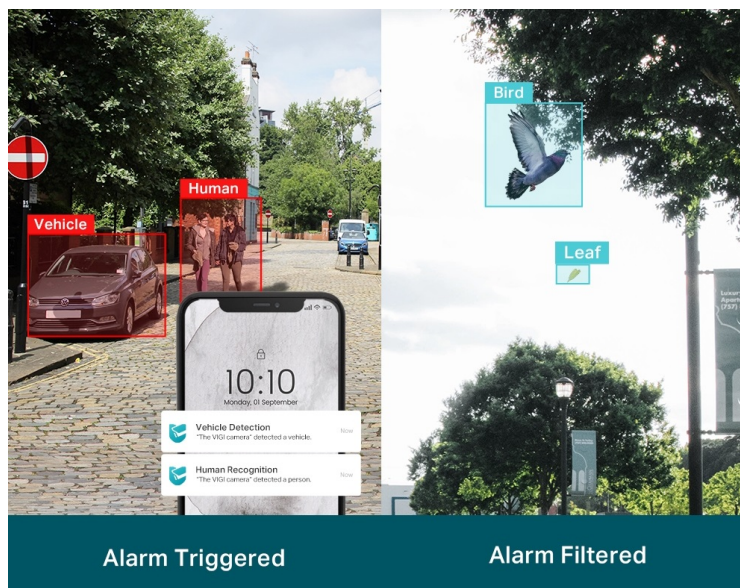

Venkovní IP kamera TP-Link VIGI C330I typu bullet, která nabízí vysoké rozlišení 3 Mpx. Díky tomu zachytí ostrý obraz s některými jemnějšími detaily. Vzhledem k **odolné konstrukci s certifikací IP67** je vhodná pro dohled nad venkovními prostory rodinných domů, okolí firem, staveb apod. Uplatní se nejenom při **rozpoznávání osob, ale také vozidel**.

Integrované čipy využívají **algoritmy umělé inteligence** a efektivně tak rozliší lidské postavy nebo auta od jiných objektů. **Pokročilé detekce** pak umožní rozpoznat například narušení oblasti, odstranění předmětu, překročení hranice nebo třeba neoprávněnou manipulaci s kamerou. Samozřejmostí je také **podpora mobilní aplikace TP-Link VIGI**, abyste dění mohli sledovat kdykoli a kdekoli skrze displej smartphonu.

TP-Link VIGI C330I 6 mm

3megapixelová IP kamera typu **bullet** nabízí snímač **1/2,8" CMOS** s rozlišením **2304 x 1296** obrazových bodů, **citlivost 0,1 lux (barevně)** a podporu **DWDR**. Připojení lze jednoduše realizovat pomocí **RJ-45 portu**. Díky **aplikaci TP-Link VIGI** lze sledovat dění **24 hodin denně, 7 dní v týdnu** odkudkoli skrze váš smartphone. Spolehlivý systém nočního vidění zajišťuje, že kamera funguje dobře i za špatných světelných podmínek a zaznamenává dění pro budoucí kontrolu. Dva způsoby napájení vám poskytnou nejen větší pohodlí, ale také mimořádně usnadní zapojení.