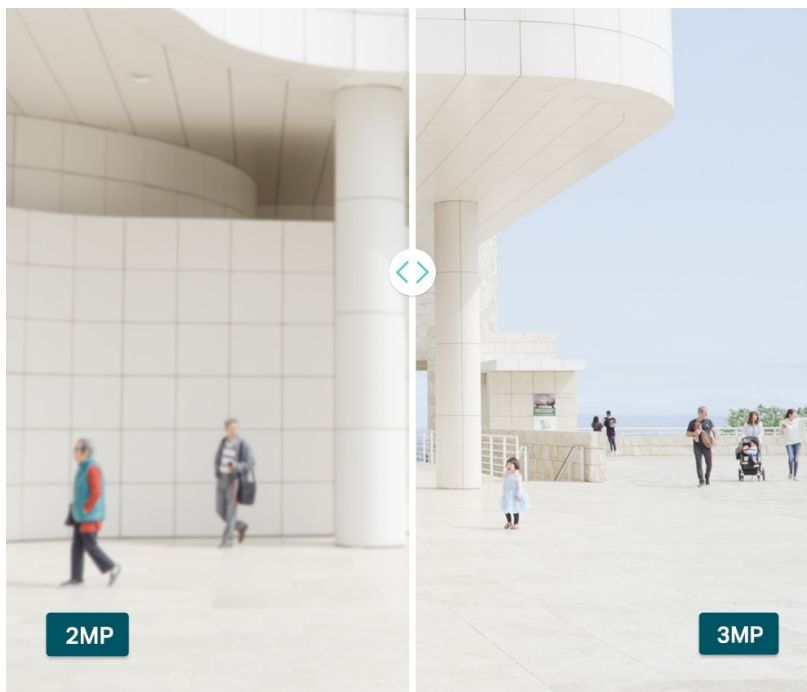

Venkovní IP kamera TP-Link VIGI C330I typu bullet, která nabízí vysoké rozlišení 3 Mpx. Díky tomu zachytí ostrý obraz s některými jemnějšími detaily. Vzhledem k **odolné konstrukci s certifikací IP67** je vhodná pro dohled nad venkovními prostory rodinných domů, okolí firem, staveb apod. Uplatní se nejenom při **rozpoznávání osob, ale také vozidel**.

Integrované čipy využívají **algoritmy umělé inteligence** a efektivně tak rozliší lidské postavy nebo auta od jiných objektů. **Pokročilé detekce** pak umožní rozpoznat například narušení oblasti, odstranění předmětu, překročení hranice nebo třeba neoprávněnou manipulaci s kamerou. Samozřejmostí je také **podpora mobilní aplikace TP-Link VIGI**, abyste dění mohli sledovat kdykoli a kdekoli skrze displej smartphonu.

TP-Link VIGI C330I 6 mm

3megapixelová IP kamera typu **bullet** nabízí snímač **1/2,8" CMOS** s rozlišením **2304 x 1296** obrazových bodů, **citlivost 0,1 lux (barevně)** a podporu **DWDR**. Připojení lze jednoduše realizovat pomocí **RJ-45 portu**. Díky **aplikaci TP-Link VIGI** lze sledovat dění **24 hodin denně, 7 dní v týdnu** odkudkoli skrze váš smartphone. Spolehlivý systém nočního vidění zajišťuje, že kamera funguje dobře i za špatných světelných podmínek a zaznamenává dění pro budoucí kontrolu. Dva způsoby napájení vám poskytnou nejen větší pohodlí, ale také mimořádně usnadní zapojení.