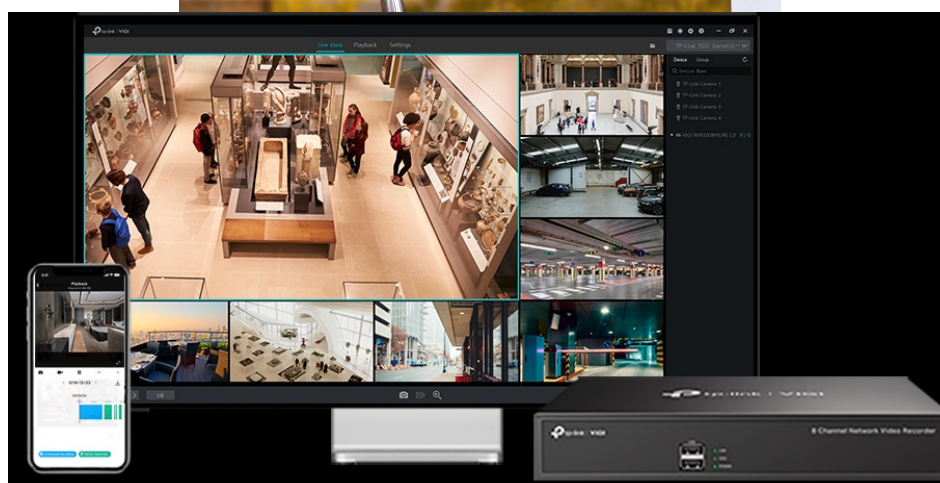

Kompaktní IP kamera TP-Link VIGI C250 pro zabezpečení venkovního prostoru. Nabízí **vysoké rozlišení 5 Mpx**, díky čemuž zachytí ostrý obraz s potřebnými detaily. Uplatní se nejenom **při rozpoznávání osob, ale také vozidel**. Robustní konstrukce s pevným krytem splňuje **stupeň krytí IK10 a IP67**, čímž zajišťuje odolnost proti vandalismu i nepříznivým vnějším podmínkám.

Integrované čipy využívají **algoritmy umělé inteligence** a efektivně tak rozliší lidské postavy nebo auta od jiných objektů.

Pokročilé detekce pak umožní rozpoznat například narušení oblasti, odstranění předmětu, překročení hranice nebo třeba neoprávněnou manipulaci s kamerou. Samozřejmostí je také podpora **mobilní aplikace TP-Link VIGI**, abyste dění mohli sledovat kdykoli a kdekoli skrze displej smartphonu.

TP-Link VIGI C250 4 mm

5megapixelová IP kamera typu **domo** nabízí snímač **1/2.7" CMOS** s rozlišením **2880 x 1620** obrazových bodů, **citlivost 0,005 lux** a podporu **WDR (120 dB)**. Připojení lze jednoduše realizovat pomocí **RJ-45 portu**. Díky **aplikaci TP-Link VIGI** lze sledovat dění **24 hodin denně, 7 dní v týdnu** odkudkoli skrze váš smartphone. Spolehlivý systém nočního vidění zajišťuje, že kamera funguje dobře i za špatných světelných podmínek a zaznamenává dění pro budoucí kontrolu. Dva způsoby napájení vám poskytnou nejen větší pohodlí, ale také mimořádně usnadní zapojení.