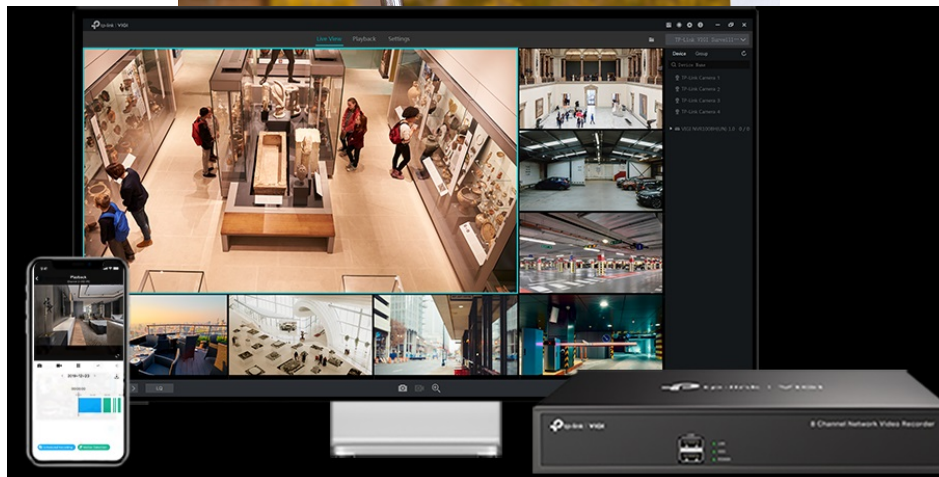

24 měs.

Stav:

Nové zboží

Popis

TP-Link VIGI C230I - bezpečnost v dome balení

Kompaktní IP kamera TP-Link VIGI C230I pro široké záběry. Nabízí **vysoké rozlišení 2 Mpx**, díky čemuž zachytí ostrý obraz s množstvím jemných detailů. Je vhodná pro dohled v rozmanitých prostorách a uplatní se nejenom **při rozpoznávání osob, ale také vozidel**.

Integrované čipy využívají **algoritmy umělé inteligence** a efektivně tak rozliší lidské postavy nebo auta od jiných objektů. **Pokročilé detekce** pak umožní rozpoznat například narušení oblasti, odstranění předmětu, překročení hranice nebo třeba

neoprávněnou manipulaci s kamerou. Samozřejmostí je také podpora **mobilní aplikace TP-Link VIGI**, abyste dění mohli sledovat kdykoli a kdekoli skrze displej smartphonu.

TP-Link VIGI C230I 2,8 mm

3megapixelová IP kamera typu **domo** nabízí snímač **1/2,8" CMOS** s rozlišením **2304 x 1296** obrazových bodů, **citlivost 0,1 lux (barevně)** a podporu **DWDR**. Připojení lze jednoduše realizovat pomocí **RJ-45** portu. Díky **aplikaci TP-Link VIGI** lze sledovat dění **24 hodin denně, 7 dní v týdnu** odkudkoli skrze váš smartphone. Spolehlivý systém nočního vidění zajišťuje, že kamera funguje dobře i za špatných světelných podmínek a zaznamenává dění pro budoucí kontrolu. Dva způsoby napájení vám poskytnou nejen větší pohodlí, ale také mimořádně usnadní zapojení.