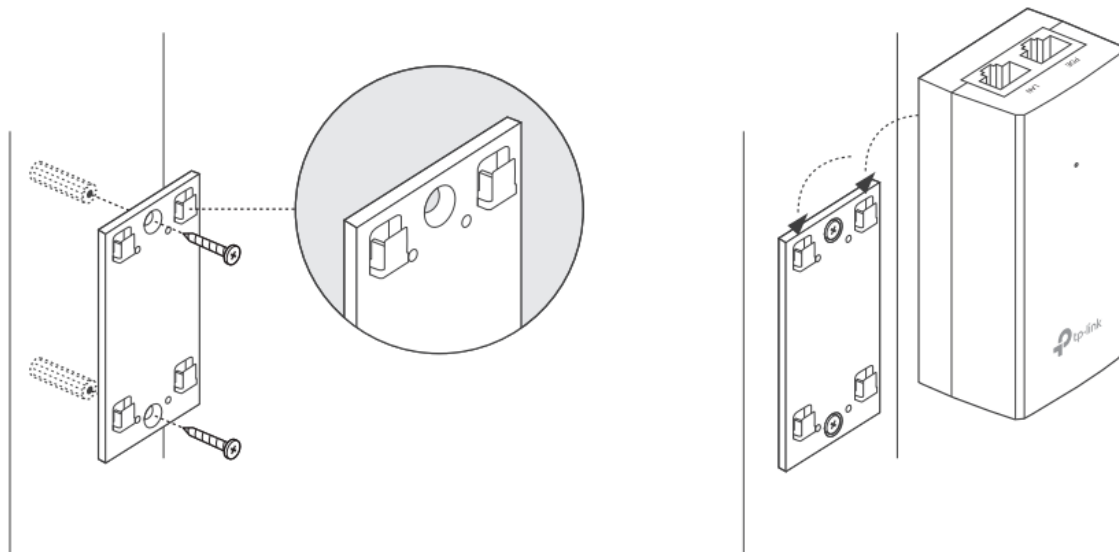

TP-LINK TL-POE4818G

Cena celkem:	399 Kč (bez DPH: 330 Kč)
Běžná cena:	439 Kč
Ušetříte:	40 Kč
Kód zboží:	NAPTPL1147
Part No.:	TL-POE4818G
Záruka:	24 měs.
Stav:	Nové zboží

Popis

TP-Link TL-POE4818G

Pasivní PoE injektor slouží pro napájení všech zařízení, které v sobě mají zabudovaný PoE extraktor a podporují napětí 48 V. Díky držáku, který je součástí balení, tento model jednoduše připevníte na zeď.

Součástí balení je napájecí kabel.

ZÁKLADNÍ SPECIFIKACE

Typ: pasivní

Výstupní napětí: 48 V

Výstupní výkon: 18 W

Výstupní PoE port: 1 × 10/100/1000 Mbps

Rozměry: 85,8 × 43,9 × 35 mm