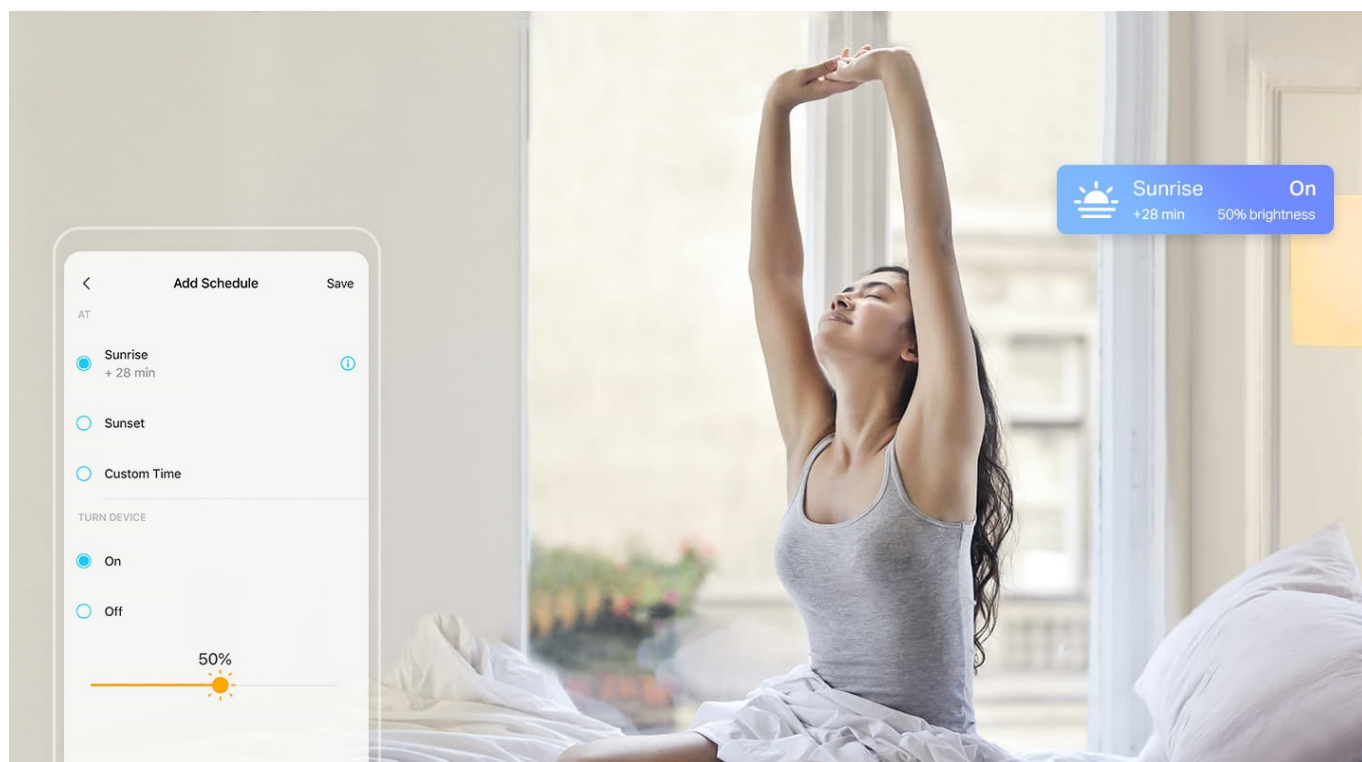

### TP-Link Tapo L510E - když slunce nesvítí, chytrá žárovka poslouží

**Chytrá žárovka TP-Link Tapo L510E s nastavitelnou intenzitou osvětlení**, která se přizpůsobí vašim požadavkům v domácnosti. Chcete vytvořit atmosféru pro romantický večer, pracovní činnost nebo třeba relax po náročném dni u filmu? Osvětlení je teď ve vašich rukách. Pokud jste si zvykli na jas světla při večeri, u čtení knížky, sledování TV či jiných činnostech, můžete si jej **snadno uložit a zase zvolit**, až bude čas na další díl oblíbeného seriálu.