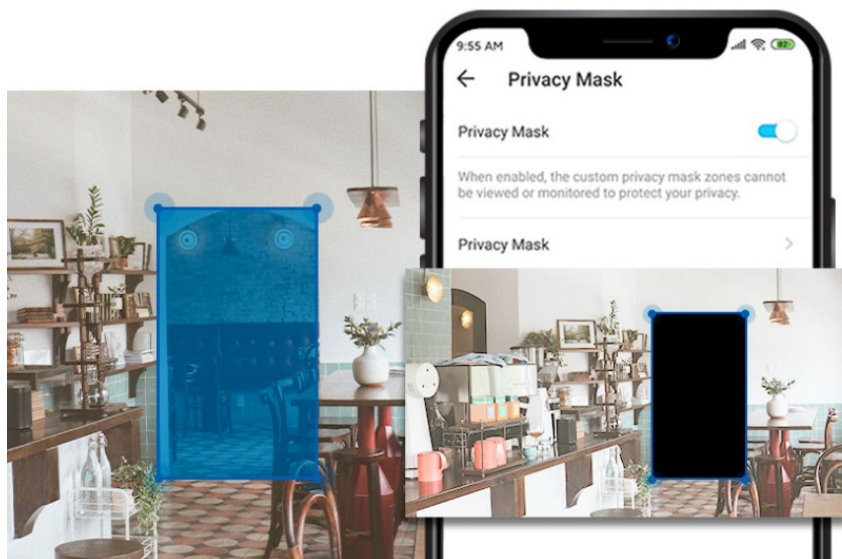

Wi-Fi kamera TP-Link Tapo C212 pro zajištění bezpečí v domácnosti. Podporuje snímání obrazu ve vysokém rozlišení, takže důležité okamžiky u vás doma zachytí čistě a také s jemnými detaily. Je vhodná do interiérů **pro detekci osob a pohybu**. Díky nastavení zónám aktivit máte přehled o tom, kdo a kde se vyskytuje. V případě zachycení pohybové aktivity kamera **TP-Link Tapo C212** aktivuje sledování do té doby, dokud je objekt v záběru.

Připojení je realizováno skrze **ethernetový port** a bezdrátově pomocí **sítě Wi-Fi**. Pořízené záznamy nebo vytvořené klipy můžete sdílet pomocí zařízení Tapo s rodinou i přáteli. Samozřejmostí je **podpora nočního vidění**, které zachytí jasné záběry i při slabém osvětlení na vzdálenost až 10 metrů.

Kamera TP-Link Tapo C212 disponuje **integrovaným reproduktorem a mikrofonom** pro obousměrnou komunikaci a případné odstrašení nezanedbaného návštěvníka. Jestliže si chcete dávat pozor na své soukromí, nechybí funkce pro nastavení vlastní blokované zóny v určitých místech a místnostech.

TP-Link Tapo C212

Domácí bezpečnostní Wi-Fi kamera s horizontální a vertikální rotací, která dokáže natáčet jasné a ostré video v **3Mpx rozlišení (2304 × 1296)** při 15 snímcích za sekundu. Zorný úhel **360° horizontálně a 113° vertikálně** zajistí, že nic nebude mimo dohled. Díky zabudovanému **IR přísvitu** je možné kameru využívat nepřetržitě ve dne i v noci na vzdálenost **až 10 m**.