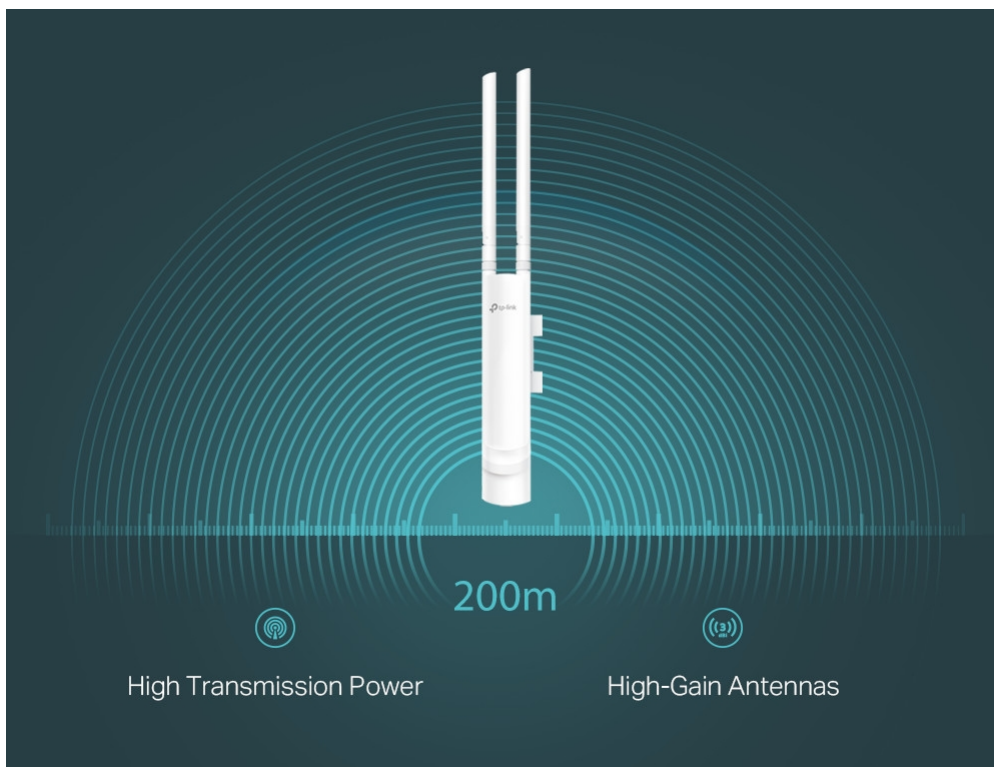

TP-LINK EAP113-OUTDOOR

Cena celkem:	1 159 Kč (bez DPH: 958 Kč)
Běžná cena:	1 275 Kč
Ušetříte:	116 Kč
Kód zboží:	NARTPL1161
Part No.:	EAP113-Outdoor
Záruka:	24 měs.
Stav:	Nové zboží

Popis

TP-Link EAP113-Outdoor

Bezdrátový venkovní access point určený pro montáž na stožár nebo na zeď. Nabízí rychlost přenosu až **300 Mbit/s** a podporu technologie **2x2 MIMO**. V důsledku vysokého přenosového výkonu a **dvou odnímatelných všesměrových antén** s vysokým ziskem je zajištěno stabilní bezdrátové pokrytí s dosahem **přes 200 metrů** i v náročných venkovních podmínkách. Více metod ověřování (**Captive portál, SMS, voucher atd.**) poskytují pohodlnou metodu ověřování hostů. Pro snadnou venkovní instalaci bez síťových adaptérů a kabelů podporuje **PoE napájení**.

Balení **neobsahuje** PoE injektor.

- **Ideální pro venkovní prostředí** - IP65 kryt odolný povětrnostním vlivům pro venkovní Wi-Fi aplikace.
- **Rychlá Wi-Fi** - Rychlost až 300 Mb/s v pásmu 2,4 Ghz s technologií 2x2 MIMO.
- **Integrace do platformy Omada SDN** - Centralizovaná cloudová správa a inteligentní monitorování.
- **Centralizovaná správa** - Cloudový přístup a aplikace Omada pro pohodlnou a snadnou správu.