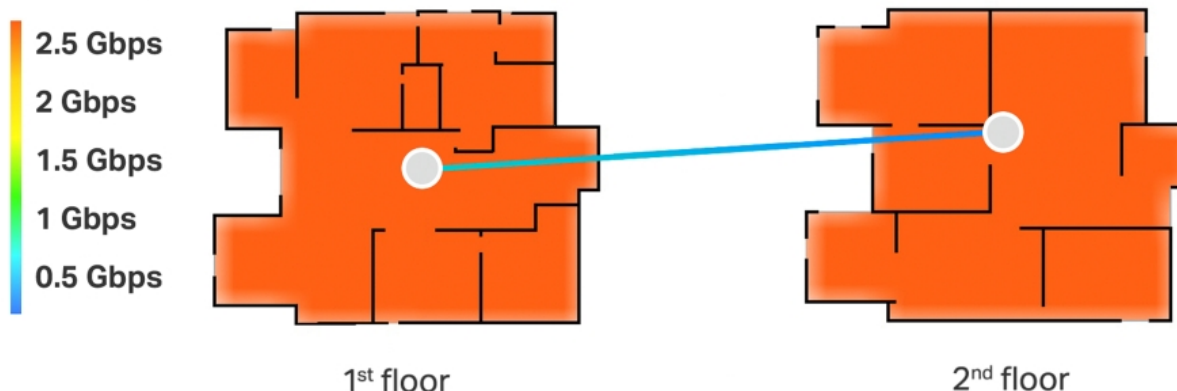

sítě s každou jednotkou, což přispívá ke zvýšení celkové propustnosti a snížení latence v síti.

- **Multi-Link Operation (MLO):** Umožňuje zařízením současně odesílat a přijímat data napříč různými frekvenčními pásmy a kanály, což zvyšuje propustnost, snižuje latenci a zlepšuje spolehlivost připojení.
- **320MHz kanály** - Zdvojnásobte šířku pásma pro mnohem více současných přenosů při nejvyšší možné rychlosti.
- **Operuje v pásmu 6 GHz:** Díky využití zcela nového spektra minimalizuje zahlcení sítě, což zaručuje spolehlivé a vysokorychlostní připojení.
- **TP-Link HomeShield:** Poskytuje komplexní ochranu sítě, rodičovskou kontrolu a zabezpečení IoT v reálném čase.
- **Univerzální kompatibilita** - Zpětná kompatibilita se všemi generacemi Wi-Fi připojení a podpora všech poskytovatelů internetového připojení (ISP) a modemů.

Wi-Fi 7
Třípásmová Wi-Fi 7 síť
s rychlostí až **9214 Mb/s**

Opravdová multigigabitová Wi-Fi mesh síť pro celou domácnost

Kombinované bezdrátové a kabelové zpětné připojení

TP-Link HomeShield

Špičkové 2.5G kabelové a bezdrátové připojení

Připojení více než 200 zařízení

Plynulé přepínání mezi jednotkami řízené AI

Šířka pásma až 320 MHz

Multi-Link Operation

4K-QAM

Multigigabitové připojení v celé domácnosti

S Deco BE65 bude většina plochy domu pokryta rychlostí připojení 2,5 Gb/s, na okrajích domu se rychlost připojení bude pohybovat okolo 2 Gb/s.

2.5 Gbps Wired Backhaul

4,600 sq. ft. | 2 Floors | 5 Bedrooms

Tested with 2×2 MLO-compatible clients

Rychlé 2,5 Gb/s kabelové připojení a USB 3.0

Čtyři porty s rychlostí 2,5 Gb/s přenášejí domácí internetové připojení na vyšší úroveň, přičemž kabelové připojení dosahuje až 2,5krát vyšších rychlostí než standardní gigabitový ethernetový port. Díky dalšímu portu USB 3.0 je zařízení Deco BE65