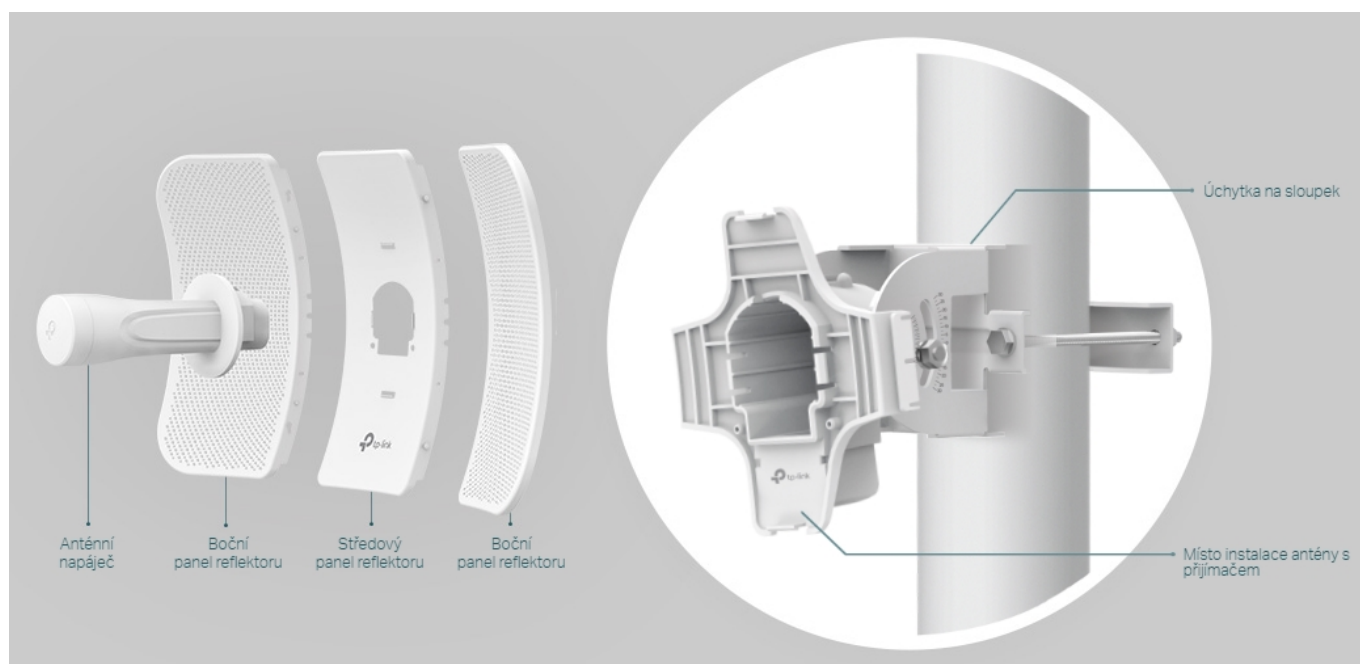

Směrová anténa na profesionální úrovni se ziskem 23 dBi určená pro bezdrátový přenos dat na velké vzdálenosti

Díky směrové anténě Cassegrain s vysokým ziskem 23 dBi a speciálnímu kovovému reflektoru umožňuje model CPE605 dosáhnout vynikajícího směrového zaměření paprsku, vylepšené latence a odolnosti vůči rušení. Profesionální výkon a uživatelsky příjemné provedení – venkovní anténa CPE605 s rychlostí přenosu 150 Mb/s v pásmu 5 GHz a ziskem 23 dBi je ideální volbou a cenově výhodným řešením pro potřeby venkovních bezdrátových sítí. Odolné krytí **IP65** zajišťuje spolu s 15kV ESD a 6kV ochranou před bleskem vhodnost do každého počasí. Podpora pasivního PoE napájení umožňuje flexibilní nasazení a pohodlnou instalaci.

Stabilní konstrukce a flexibilní instalace

- Díky částem, které do sebe vzájemně zaklapnou, je montáž snadná a pohodlná
- Sady pro montáž na sloupek a volnost pohybu ve všech třech osách umožňují flexibilní instalaci
- Odolná konstrukce zajišťuje stabilitu i ve větrném prostředí

Pharos Control - Systém centralizované správy sítě

Anténa CPE605 se dodává se softwarem Pharos Control pro centralizovanou správu sítě, který uživatelům pomáhá snadno řídit všechna zařízení v síti z jediného počítače. Mezi jeho funkce patří rozpoznávání zařízení, monitorování jejich stavu, aktualizace firmwaru a údržba sítě. Intuitivní prostředí ve webovém prohlížeči - PharOS - je alternativním způsobem, jak síť spravovat, a profesionálům umožňuje přístup k detailnějším nastavením.

Příklady použití:

ZÁKLADNÍ SPECIFIKACE

Typ antény: směrová

Frekvence: 5,15-5,85 GHz

Zisk: 23 dBi

Paměť: 64 MB DDR2 RAM, 8 MB Flash

PoE: ano, pasivní PoE

Rozměry: 350 × 255 × 207 mm