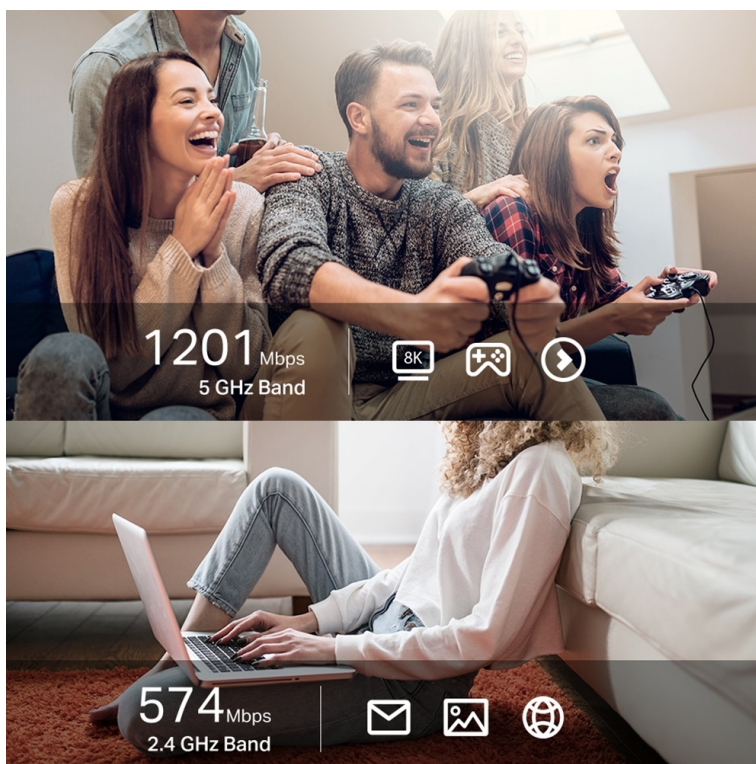

24 měs.

Stav:

Nové zboží

Popis

Upgradujte svoji síť na standard Wi-Fi 6

Bezdrátový USB adaptér TP-Link Archer TX20U Plus, který vám zprostředkuje rychlou dvoupásmovou síť přímo u vás doma. Anténa dosahuje vysokého zisku především díky **Beamformingu** soustředění **Wi-Fi signálu směrem k routeru**. Ve výsledku se tak můžete těšit z potřebné konektivity i na větší vzdálenost.

Technologie MU-MIMO dokáže zpracovat signál z více zařízení současně, a tak podporuje **plynulé streamování, hraní po síti i přehrávání filmů** nebo videí. Anténu můžete nastavit do požadované pozice a pohodlně umístit i na malou nebo úzkou plochu.