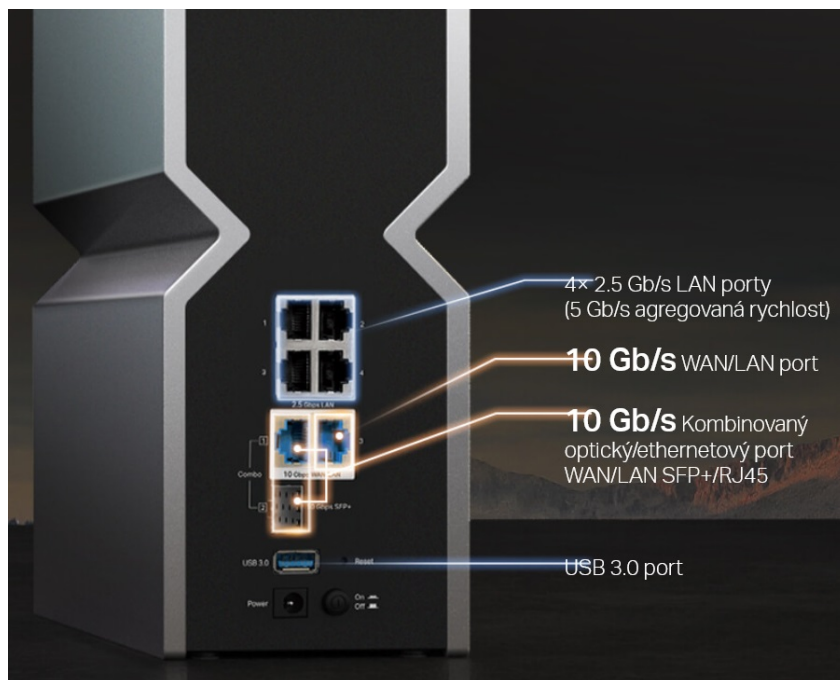

Třípásmový Wi-Fi router TP-Link Archer BE800 s enormním výkonem, se kterým povýšíte vaši Wi-Fi síť na novou úroveň. Nabízí zlepšení po všech stránkách, ať už jde o propustnost, ochranu proti rušení nebo datové přenosy. Model **TP-Link Archer BE800** je navržen **pro náročný síťový provoz** - od práce s nástroji, on-line gamingu až po plynulé streamování digitálního obsahu ve kvalitě 8K.

V přední části je Wi-Fi router TP-Link Archer BE800 vybaven **LED displejem**, který zobrazuje čas, počasí, textové zprávy nebo emotikony. Samozřejmostí je také podpora **VPN klientů nebo serverů pro vzdálený přístup**.