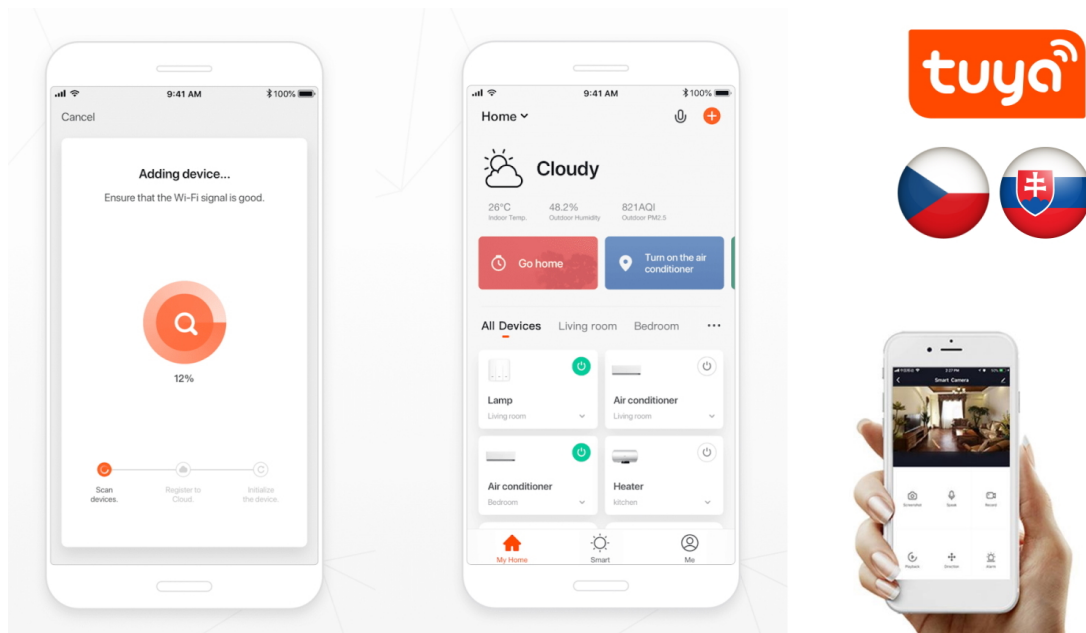

IMMAX NEO LITE SMART VNITŘNÍ ZÁSUVKA V3 TYP E

Cena celkem:	379 Kč (bez DPH: 313 Kč)
Běžná cena:	417 Kč
Ušetříte:	38 Kč
Kód zboží:	DAZIMM1047
Part No.:	07786L
Záruka:	24 měs.
Stav:	Nové zboží

Popis

IMMAX NEO LITE SMART vnitřní zásuvka v3 typ E

Chytrá Wi-Fi zásuvka je navržena k **ovládání elektrických spotřebičů** odkudkoliv přes internet. Můžete tak automatizovat zapínání spotřebičů či sledovat **spotřebu energie**. Zásuvku lze ovládat skrze bezplatnou aplikaci **IMMAX NEO PRO**, která je kompatibilní se systémy **TUYA** a **LIDL** a podporuje hlasové ovládání pomocí Google Assistant, Amazon Alexa a Apple Siri.

ZÁKLADNÍ SPECIFIKACE

Počet zástrček: 1

Frekvenční rozsah: 2400–2483,5 MHz

Napájecí napětí: 230 V / 16 A

Max. výkon: 3680 W

Hlasová podpora: Google Assistant, Amazon Alexa, Apple Siri

Rozměry: 75 x 55 x 55 mm

Barva: bílá

TuyaSmart: