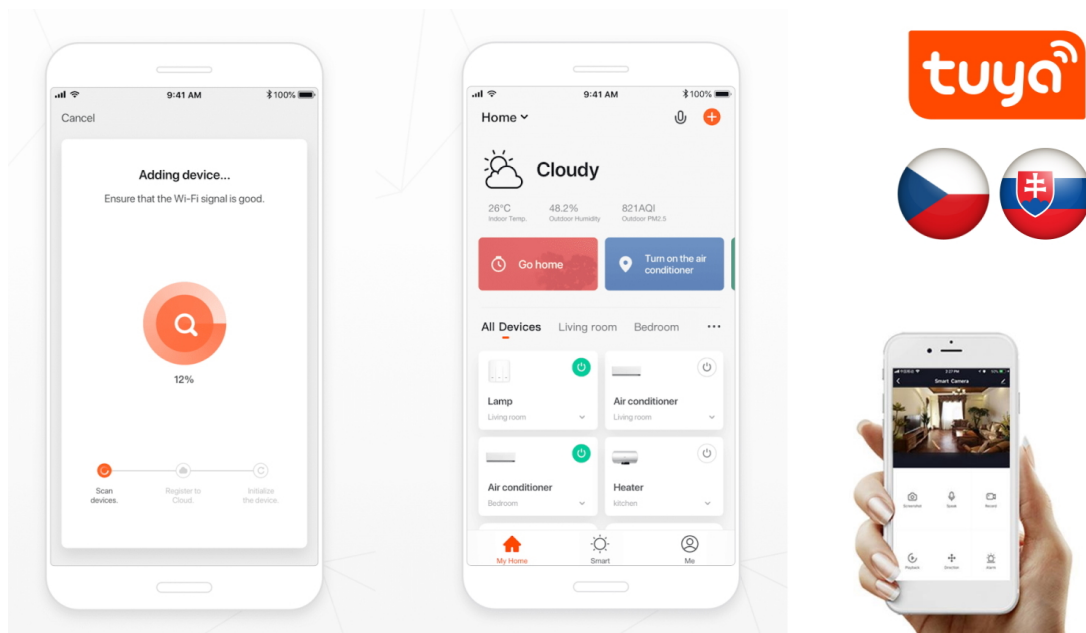

IMMAX NEO LITE SMART VNITŘNÍ ZÁSUVKA V3 TYP E 3KS

Cena celkem:	1 099 Kč (bez DPH: 908 Kč)
Běžná cena:	1 209 Kč
Ušetříte:	110 Kč
Kód zboží:	DAZIMM1046
Part No.:	07786C
Záruka:	24 měs.
Stav:	Nové zboží

Popis

IMMAX NEO LITE SMART vnitřní zásuvka v3 typ E 3 ks

Chytrá Wi-Fi zásuvka je navržena k **ovládání elektrických spotřebičů** odkudkoliv přes internet. Můžete tak automatizovat zapínání spotřebičů či sledovat **spotřebu energie**. Zásuvku lze ovládat skrze bezplatnou aplikaci **IMMAX NEO PRO**, která je kompatibilní se systémy **TUYA** a LIDL a podporuje hlasové ovládání pomocí Google Assistant, Amazon Alexa a Apple Siri.

Balení obsahuje 3 chytré zásuvky.

ZÁKLADNÍ SPECIFIKACE

Počet zástrček: 1

Frekvenční rozsah: 2400–2483,5 MHz

Napájecí napětí: 230 V / 16 A

Max. výkon: 3680 W

Hlasová podpora: Google Assistant, Amazon Alexa, Apple Siri

Rozměry: 75 × 55 × 55 mm

Barva: bílá