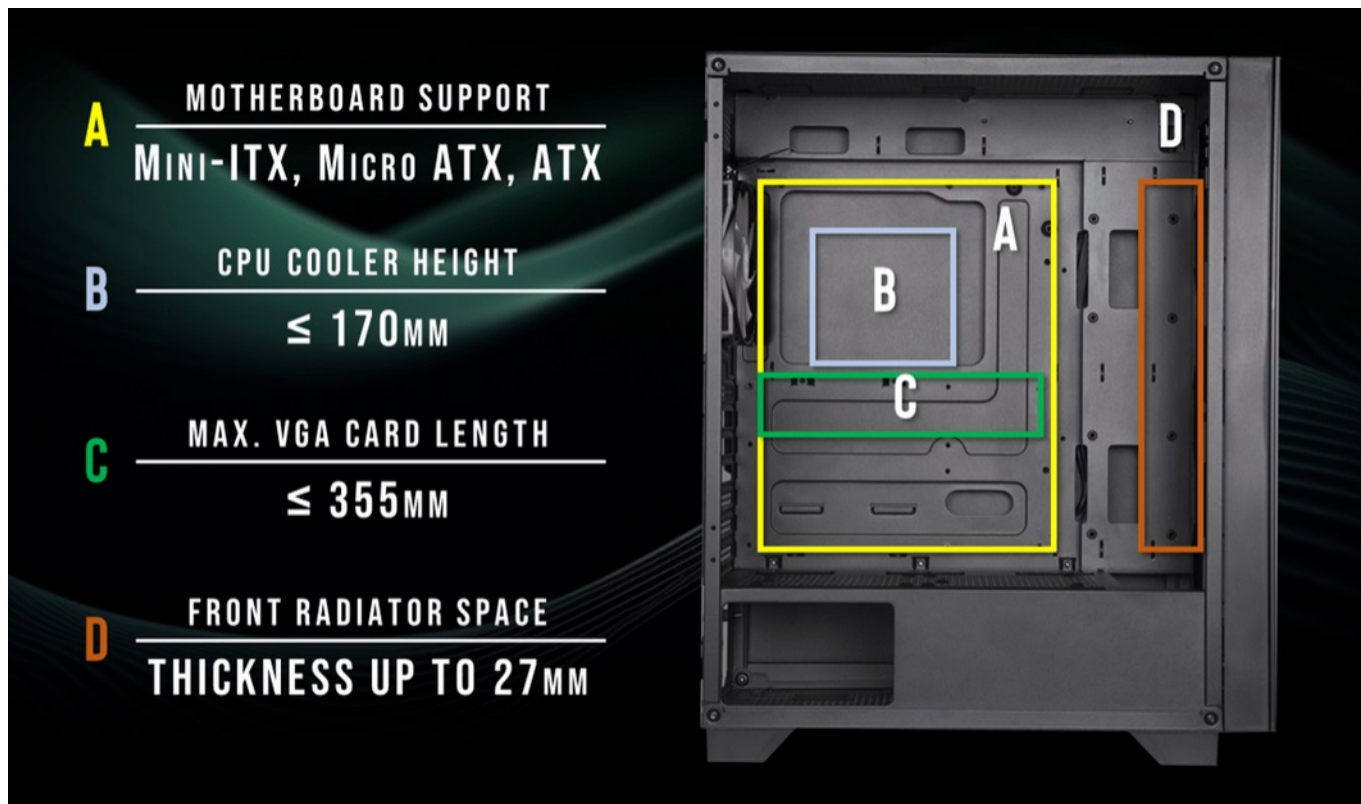

### BitFenix Flow - malá, ale prostorná herní skříň

Počítačová skříň **BitFenix Flow** vám poslouží pro stavbu prostorově úsporného PC systému. Díky **formátu skříňe Middle Tower** nezabere příliš mnoho místa a současně poskytne dostatek prostoru pro uložení všech komponent. Konstrukce se vyznačuje **průhlednou bočnicí s poloprůhledným perforovaným čelem**, což zajišťuje stylový vzhled a také vylepšené chlazení.

### BitFenix Flow

Kvalitní počítačová skříň formátu **Middle Tower** nabízí **čtyři 2,5" a dvě 3,5"** pozice pro SSD a pevné disky. Skříň je vybavena **průhlednou bočnicí a poloprůhledným čelem s perforací** pro optimální proudění vzduchu. Předinstalovány jsou **čtyři 120mm ventilátory** s FRGB podsvícením. Na horním panelu se nachází **dva porty USB 3.0**, jeden port USB 2.0, sluchátkový výstup a audio vstup pro mikrofon. Ve skříni je dostatek prostoru pro chladič CPU do výšky až 170 mm a grafickou kartu o délce až 355 mm. Důmyslné řešení umožňuje pohodlné umístění **až 360 mm dlouhého výměníku** vodního chlazení na přední straně. Potěší také přítomnost **prachových filtrů**. Skříň je dodávána **bez zdroje**.

### ZÁKLADNÍ SPECIFIKACE

**Provedení skříně:** Middle Tower

**Interní pozice:** 4 × 2,5", 1 × 3,5" / 1 × 2,5", 1 × 3,5"

**Kompatibilita základní desky:** ATX, Micro ATX, Mini-ITX

**Zdroj:** bez zdroje

**Konektory na horním panelu:** 2 × USB 3.0, 1 × USB 2.0, 1 × výstup pro sluchátka, 1 × vstup mikrofonu

**Rozměry:** 460 × 438 × 210 mm

**Barva:** bílá