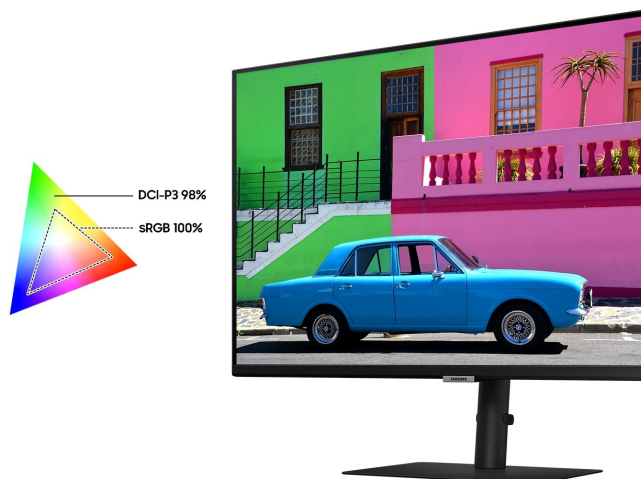

SAMSUNG VIEWFINITY S80PB 32"

Cena celkem:	18 990 Kč (bez DPH: 15 694 Kč)
Běžná cena:	20 889 Kč
Ušetříte:	1 899 Kč
Kód zboží:	MONS1135
Part No.:	LS32B800PXPXEN
Záruka:	36 měs.
Stav:	Nové zboží

Popis

Samsung ViewFinity S80PB - profesionální obraz i ochrana očí

Využijte vysoké rozlišení **monitoru Samsung ViewFinity S80PB** pro náročnou práci i multimediální zábavu. Podporuje profesionální činnost, tvorbu multimediálního obsahu i jeho sledování a editaci. Díky vysokému **UHD rozlišení** vám zprostředkuje obraz do nejmenších detailů. Dokonalou reprodukci obrazu po stránce barev, ostrosti i velmi drobných efektů oceníte při té nejnáročnější designéřské práci, činnosti s grafikou apod. **IPS panel** se širokými pozorovacími úhly podporuje sledování živých barev i při pohledu ze stran.

98% pokrytí barevného prostoru DCI-P3 zajistí barvy na profesionální úrovni. Vysoká přesnost a odladění i jemných odstínů ocení všichni designéři, grafici a další kreativci napříč obory. **Plocha o velikosti 32"** umožní komfortní práci s aplikacemi i nástroji ve více oknech najednou. Nechybí ani rozmanité možnosti připojení. Ke zdroji obrazu monitor **Samsung ViewFinity S80PB** připojíte pomocí rozhraní **HDMI, DisplayPort, USB-C** a nechybí ani **LAN port RJ-45** pro přímé a rychlé připojení k internetu.

Samsung ViewFinity S80PB

LED monitor s úhlopříčkou **32"** a rozlišením **3840 × 2160** bodů nabízí kontrastní poměr **1000 : 1**, jas **350 cd/m²**, dobu odezvy **5 ms** a 98 % pokrytí barevného prostoru DCI-P3. Použitím technologie **IPS** je dosaženo širokých pozorovacích úhlů **178° horizontálně i vertikálně**. K dispozici jsou **tři porty USB 3.0**, ethernetový port **RJ-45** a univerzální port **USB-C**, který kromě vysokorychlostního přenosu videa a dat umožňuje napájení připojených zařízení až do 90 W. Zajisté potěší také **výškově nastavitelný stojan** či funkce **Pivot**, která umožňuje otočení obrazovky o 90°.