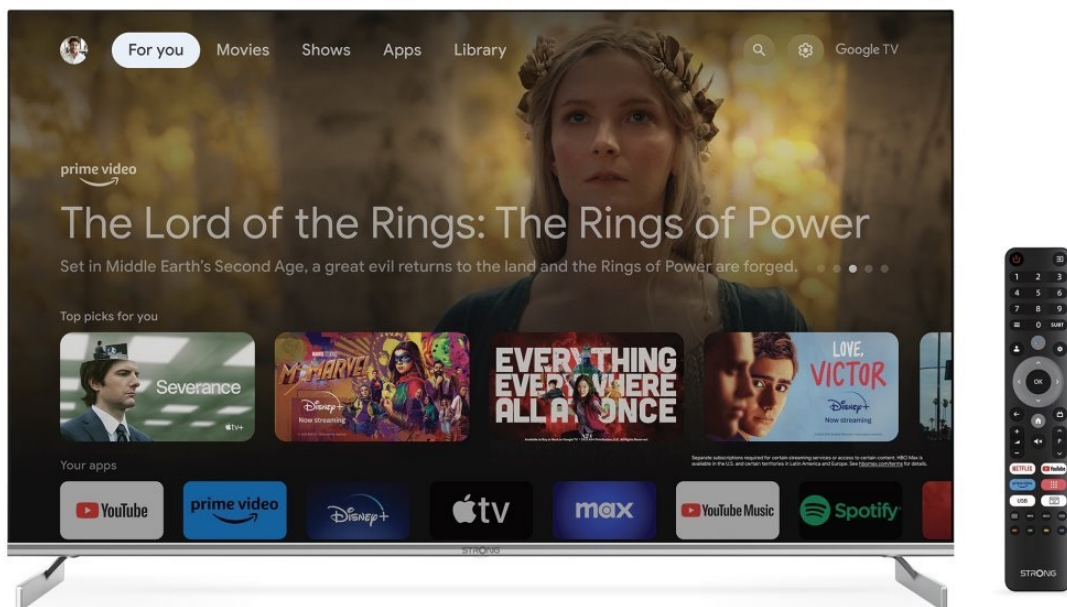

Popis

Smart TV Strong - festival zábavy ve 4K kvalitě

Chytrý QLED televizor Strong SRT50UF8733 přináší multimediální zábavu v moderním designu. **Obrazovka s úhlopříčkou 49,5"** vám poskytne obří plochu pro sledování filmů, videí, fotografií nebo her. Nabízí **ultra jemné rozlišení 4K**, díky čemuž dokáže zachytit obraz jasně, ostře a do těch nejmenších detailů. **Technologie HDR** pro vylepšený kontrast nebo barevný objem pak jen podpoří realistické vzezření. Samozřejmostí je také plnohodnotné ozvučení, které zajistí **integrované reproduktory s celkovým výkonem 20 W** a technologií **Dolby Atmos**.

Smart TV Strong SRT50UF8733 vás jednoduše přenesou nejen do světa televizního vysílání, ale multimediální zábavy obecně. Díky **připojení k internetu pomocí Wi-Fi** máte přístup k chytrým aplikacím a streamovacím platformám jako **YouTube, Netflix** a další. Součástí balení je i dálkový ovladač, který nabízí tlačítka pro okamžitý přístup k tomuto obsahu.

Strong SRT50UF8733

Smart LED televizor nabízí úhlopříčku **49,5"** a **4K Ultra HD** rozlišení 3840 × 2160 obrazových bodů. Pro příjem televizního vysílání je připraven **DVB-T2/S2/C** tuner s podporou dekódování **H.265/ HEVC**. Připojení k internetu lze realizovat jak drátově pomocí **RJ-45** portu, tak bezdrátově skrze technologii **Wi-Fi**. Pro přehrávání multimédií je možné využít **dva USB porty** a o zvuk se starají integrované reproduktory s celkovým výkonem **20 W**. Mezi další přednosti patří podpora **HDR10**, **Google Assistant** a **Image Quality Ratio 1400**. Jako operační systém byl zvolen **Android 11**.