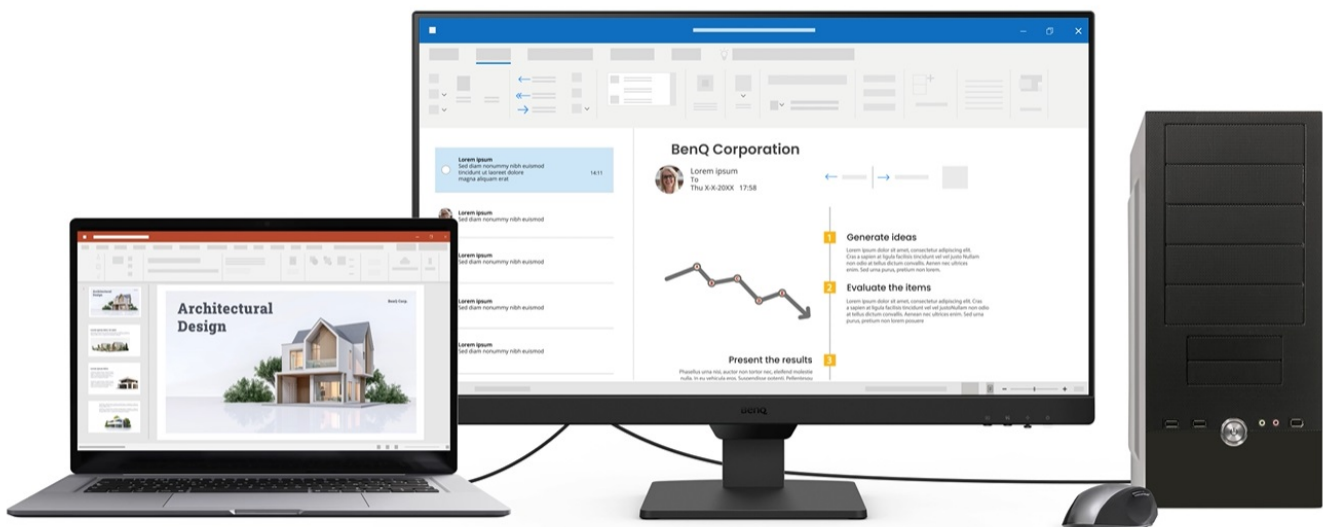

BENQ BL2790 27"

Cena celkem:	3 390 Kč (bez DPH: 2 802 Kč)
Běžná cena:	3 729 Kč
Ušetříte:	339 Kč
Kód zboží:	MON304011
Part No.:	9H.LM6LB.QBE
Záruka:	24 měs.
Stav:	Nové zboží

Popis

BenQ BL2790 - Full HD monitor s ochranou očí do kanceláře

Monitor BenQ BL2790 je ideálním pomocníkem na každé pracovní místo. Kancelářskou sestavu doplní o **Full HD displej s úhlopříčkou 27"**. Disponuje IPS panelem, který produkuje **široké pozorovací úhly** a obsah můžete sledovat pohodlně a bez zkreslení i při pohledu ze stran. **Full HD rozlišení** podporuje čistý a ostrý obraz, který je dobře čitelný a vhodný pro činnost s aplikacemi, surfování po internetu, čtení dokumentů i sledování multimédií.

Mezi hlavní přednosti patří přítomná konektivita, díky které **monitor BenQ BL2790** jednoduše připojíte k firemním zařízením. Rozhraní **HDMI** a **DisplayPort** jsou navržena pro moderní přístroje, mezi vstupními zdroji obrazu lze přepínat tak, abyste zvýšili efektivitu práce. **Ovládací tlačítka** jsou umístěna s ohledem na snadnou dostupnost a nastavení. Displej kromě komfortní plochy dále potěší **100Hz obnovovací frekvencí**, která umožní rychlé vykreslování obsahu.

Součástí balení je HDMI kabel.

ZÁKLADNÍ SPECIFIKACE

Typ panelu: IPS

Úhlopříčka: 27"

Poměr stran: 16 : 9

Rozlišení: 1920 × 1080 px

Kontrastní poměr: 1300 : 1

Doba odezvy: 5 ms