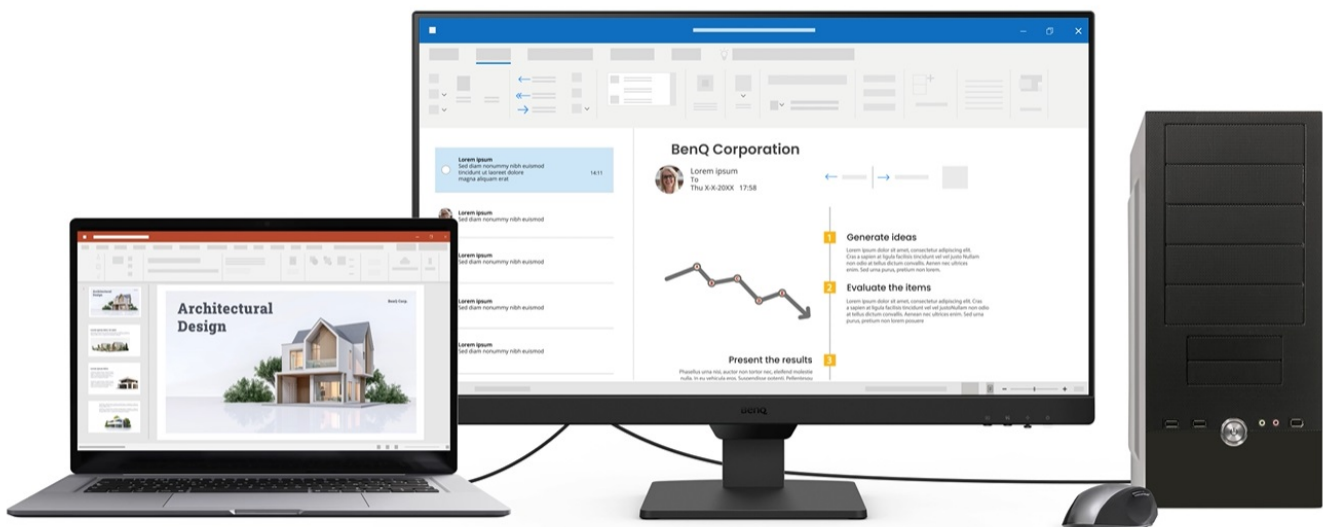

Monitor BenQ BL2490 je ideálním pomocníkem na každé pracovní místo. Kancelářskou sestavu doplní o **Full HD displej s úhlopříčkou 23,8"**. Disponuje IPS panelem, který produkuje **široké pozorovací úhly** a obsah můžete sledovat pohodlně a bez zkreslení i při pohledu ze stran. **Full HD rozlišení** podporuje čistý a ostrý obraz, který je dobře čitelný a vhodný pro činnost s aplikacemi, surfování po internetu, čtení dokumentů i sledování multimédií.

Mezi hlavní přednosti patří přítomná konektivita, díky které **monitor BenQ BL2490** jednoduše připojíte k firemním zařízením. Rozhraní **HDMI** a **DisplayPort** jsou navržena pro moderní přístroje, mezi vstupními zdroji obrazu lze přepínat tak, abyste zvýšili efektivitu práce. **Ovládací tlačítka** jsou umístěna s ohledem na snadnou dostupnost a nastavení. Displej kromě komfortní plochy dále potěší **100Hz obnovovací frekvencí**, která umožní rychlé vykreslování obsahu.

BenQ BL2490

LED monitor s úhlopříčkou **23,8"** a Full HD rozlišením **1920 × 1080** bodů. Nabízí kontrastní poměr **1300 : 1**, jas **250 cd/m²** a dobu odezvy **5 ms**. Použitá technologie **IPS** nabízí pozorovací úhly 178° horizontálně i vertikálně. Monitor disponuje **VESA uchycením** a integrovanými **stereo reproduktory** s celkovým výkonem **4 W**. Monitor disponuje také speciálním režimem **Eye-Care**, který šetří vaše oči tím, že upravuje jas obrazovky, dle změny světla v prostředí.

Součástí balení je HDMI kabel.

ZÁKLADNÍ SPECIFIKACE

Typ panelu: IPS

Úhlopříčka: 23,8"

Poměr stran: 16 : 9

Rozlišení: 1920 × 1080 px

Kontrastní poměr: 1300 : 1

Doba odezvy: 5 ms