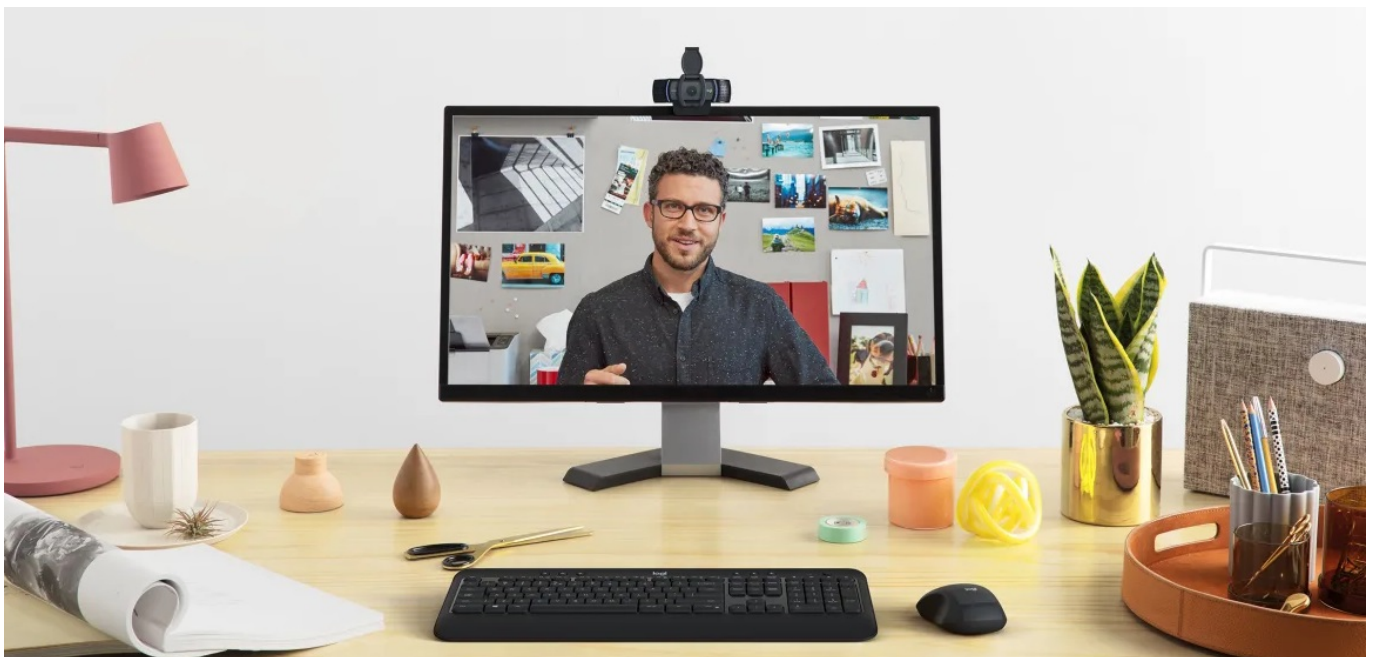

Webkamera Logitech C920e zajistí ostrý obraz ve **Full HD rozlišení** a profesionální vzhled pro jakoukoli on-line schůzku s klienty, setkání s rodinou či přáteli nebo třeba webinarů a vzdělávací kurzy. **Fixní zorné pole 78°** zachytí jak uživatele, tak dostatečný prostor okolo něj. Díky tomu jsou záběry přirozenější a přehlednější.

Webová kamera **Logitech C920e** disponuje **dvojitými zabudovanými mikrofony**, které spustíte jednoduše pomocí **aplikace Logi Tune Desktop**. Výkon mikrofonů je optimalizován s ohledem na vzdálenost, čímž je dosaženo čisté a jasné snímání zvuku. Model Logitech C920e nabízí **funkci autofocus** pro automatické ostření záběru a potlačení rozmazání. Samozřejmostí je **certifikací pro využívání široké palety komunikačních platforem**, mezi které patří například **Microsoft Teams, Zoom, Google Meet** a další.

Logitech C920e

Webkamera s **Full HD** rozlišením 1920 × 1080 bodů nabízí ostrý obraz a věrné barvy, zatímco zabudovaný **duální mikrofon** zajistí kvalitní zvukový přenos. Integrovaná funkce **autofocus** ve spolupráci s automatickou korekcí osvětlení **RightLight 2** zajistí, že váš obraz bude během videohovorů dokonale ostrý a jasný. Pro zachování maximálního soukromí je přítomna odnímatelná **bezpečnostní krytka**. Praktický flipový držák umožňuje snadné umístění kamery na monitor, rovný podklad, ale i **přípevnění na stativ** pomocí 1/4" závitu. Pro připojení k počítači pak slouží konektor **USB 2.0**.

Kamera C920e je certifikovaná pro Microsoft Teams, Zoom, Google Meet, a je kompatibilní s ostatními oblíbenými aplikacemi, jako jsou BlueJeans, GoTo Meeting, Pexip a RingCentral pro zajištění kompatibility a bezproblémové integrace na pracoviště.