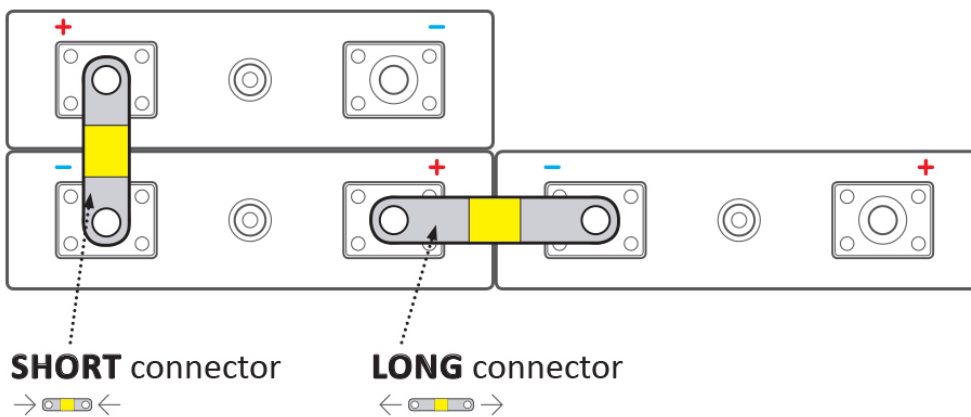

BATELX0080

Part No.:

EX-TC52/8

Záruka:

24 měs.

Stav:

Nové zboží

Popis

ELERIX EX-TC52/8

Terminálový konektor pro Lithiové články LiFePO4 značky ELERIX. Konektor vhodný pro připojení baterií ELERIX EX-L50K, EX-L70K. Skládá se z více vrstev měděného materiálu.

Zkontrolujte rozměry článků a vaše požadavky na připojení. Viz rozdíl v používání dlouhých a krátkých konektorů:

Zatížitelnost koncového konektoru není lineární! Zatížitelnost klesá s rostoucím průřezem svorkového konektoru.

ZÁKLADNÍ SPECIFIKACE

Rozteč: 52 mm

Rozměry: 72 × 20 × 2 mm (střední část má výšku 5 mm)

Kompatibilita: ELERIX EX-L50K, EX-L70K