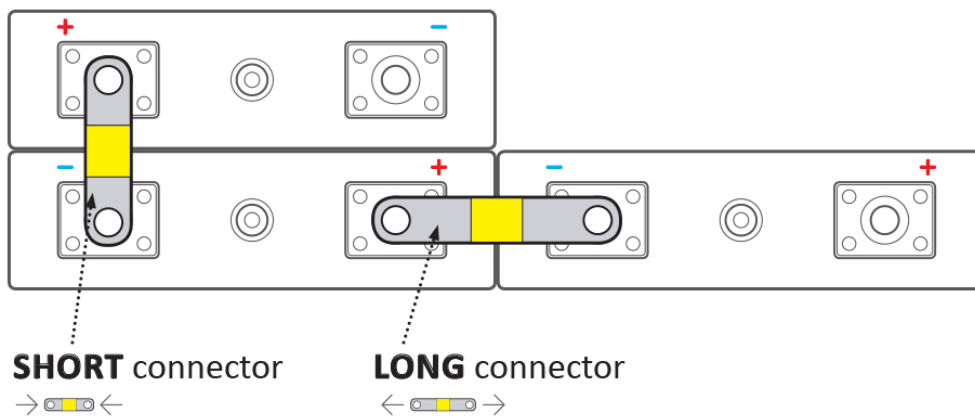

BATELX0076

Part No.:

EX-TC35/6

Záruka:

24 měs.

Stav:

Nové zboží

Popis

ELERIX EX-TC35/6

Terminálový konektor **pro Lithiové články LiFePO4 značky ELERIX**. Konektor vhodný pro připojení baterie **ELERIX EX-L25**. Skládá se z více vrstev měděného materiálu.

Zkontrolujte rozměry článků a vaše požadavky na připojení. Viz rozdíl v používání dlouhých a krátkých konektorů:

Zatížitelnost koncového konektoru není lineární! Zatížitelnost klesá s rostoucím průřezem svorkového konektoru.

ZÁKLADNÍ SPECIFIKACE

Rozteč: 35 mm

Rozměry: 47 × 12 × 1 mm

Kompatibilita: ELERIX EX-L25

Materiál: měď