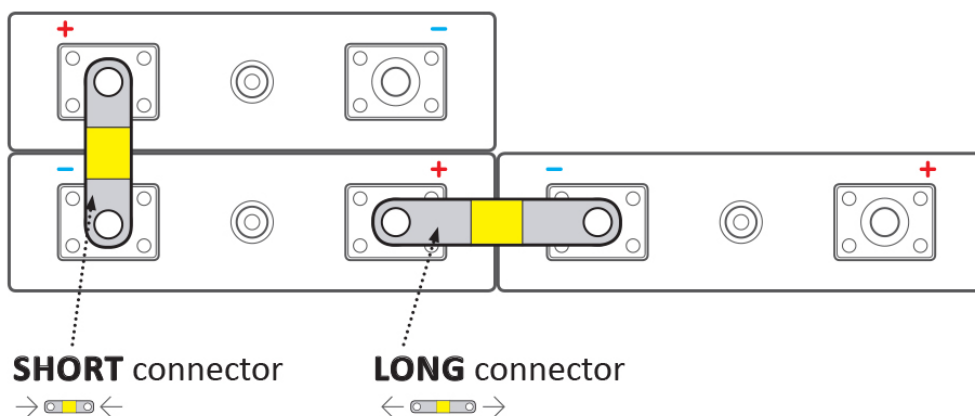

BATELX0074

Part No.:

EX-TC30/6

Záruka:

24 měs.

Stav:

Nové zboží

Popis

ELERIX EX-TC30/6

Terminálový konektor pro Lithiové články LiFePO4 značky ELERIX. Konektor vhodný pro připojení baterií ELERIX EX-L10, EX-L15 a EX-L25. Skládá se z více vrstev měděného materiálu.

Zkontrolujte rozměry článků a vaše požadavky na připojení. Viz rozdíl v používání dlouhých a krátkých konektorů:

Zatížitelnost koncového konektoru není lineární! Zatížitelnost klesá s rostoucím průřezem svorkového konektoru.

ZÁKLADNÍ SPECIFIKACE

Rozteč: 30 mm

Rozměry: 42 × 12 × 1 mm

Kompatibilita: ELERIX EX-L10, EX-L15 a EX-L25