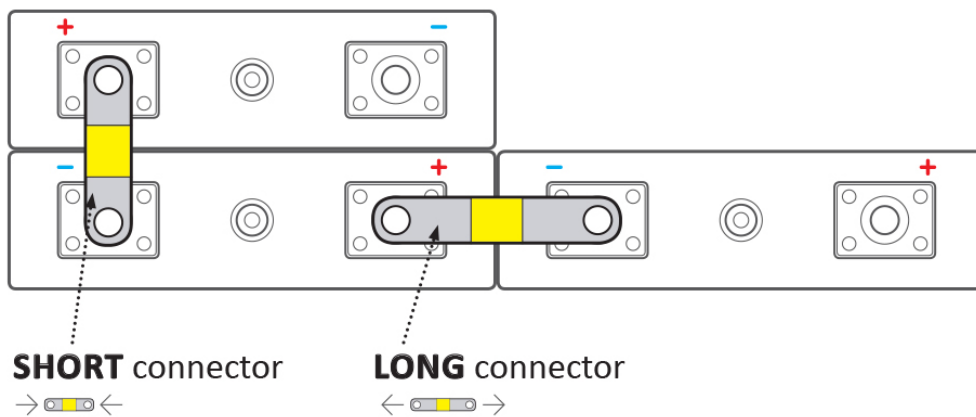

ELERIX EX-TC120/8

Cena celkem:	128 Kč
	(bez DPH: 106 Kč)
Běžná cena:	141 Kč
Ušetříte:	13 Kč
Kód zboží:	BATELX0064
Part No.:	EX-TC120/8
Záruka:	24 měs.
Stav:	Nové zboží

Popis

ELERIX EX-TC120/8

Terminálový konektor **pro Lithiové články LiFePO4 značky ELERIX**. Konektor vhodný pro připojení baterií **ELERIX EX-L230**. Skládá se z více vrstev měděného materiálu.

Zkontrolujte rozměry článků a vaše požadavky na připojení. Viz rozdíl v používání dlouhých a krátkých konektorů:

Jak vypočítat maximální proud pro daný konektor propojky?

Důležitými parametry pro výpočet jsou **průřez konektoru propojky** × **šířka konektoru propojky**.

Doporučené proudové zatížení na 1 mm²:

- 4 A na 1 mm² - trvale
- 6 A na 1 mm² - krátkodobě (do 1 hodiny)
- 8 A na 1 mm² - špička (max. 1 minutu)

Zatížitelnost koncového konektoru není lineární! Zatížitelnost klesá s rostoucím průřezem svorkového konektoru.

ZÁKLADNÍ SPECIFIKACE

Rozteč: 120 mm

Rozměry: 140 × 20 × 2 mm (střední část má výšku 5 mm)

Kompatibilita: ELERIX EX-L230

Materiál: měď