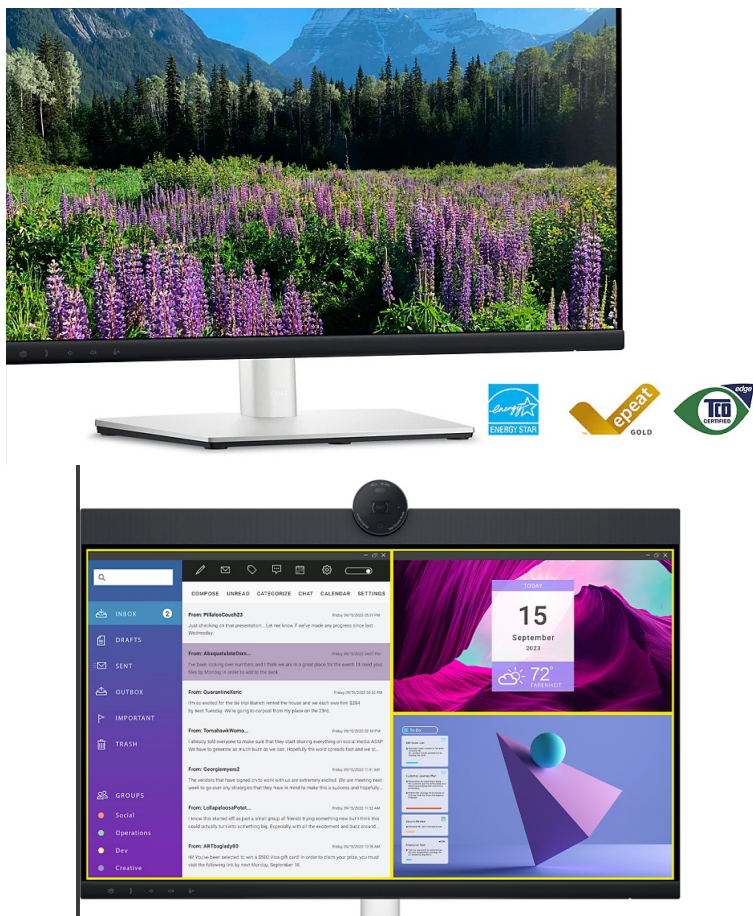

Videokonferenční monitor DELL P2424HEB pro efektivní komunikaci s byznys světem, pracovními kolegy nebo přáteli. Je navržen pro snadnou spolupráci, ať už máte svoji kancelář kdekoli. **Monitor DELL P2424HEB** disponuje **výkonnou 4Mpx webkamerou**, se kterou nezmeškáte žádnou důležitou schůzku. Je navržena pro **komfortní zobrazení i při slabém osvětlení v místnosti** a s hned vás dostane do centra dění díky **automatickému rámování**. Podporuje také ostrý obraz bez rozmazání nebo šumu, takže všechny záběry jsou profesionální a na top úrovni. Samozřejmostí je také přítomnost **dvojice mikrofonů** pro jasnou a čistou reprodukci hlasu a s funkcí potlačení ozvěny. Při práci na dálku je potřeba také silné ozvučení, které zajistí **integrované reproduktory s celkovým výkonem 5 W**. Umístěny jsou v horní části, díky čemuž zajistí přesné směřování audia a přirozenější reprodukci. **Monitor DELL P2424HEB** dbá také na patřičnou bezpečnost a webkamera nabízí například **funkci Windows Hello**.

Připojte se přes nejoblíbenější platformy

Monitor DELL P2424HEB splňuje certifikaci pro nejpoužívanější komunikační platformy a aplikace, jakou jsou **Zoom** či **Microsoft Teams**. Máte tak jistotu, že jejich funkce využijete na maximum, ať už schůzku přímo pořádáte, nebo potřebujete jen rychlou konzultaci s okamžitým přístupem do konverzace.

Displej šetrný k očím

Tento model monitoru DELL je vybaven **Full HD displejem** s úhlopříčkou 23,8" pro komfortní a přehledné sledování rozmanitého obsahu - od tabulek až po multimedia. Dlouhodobou činnost nebo sledování bez námahy očí umožňuje **technologie ComfortView Plus**, která snižuje množství modrého světla při zachování kvality barev. Ty jsou díky **IPS** panelu bohaté, živé a vzhledem k širokým pozorovacím úhlům přesně vykreslené i při pohledu ze stran.