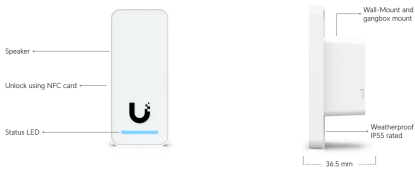

Ubiquiti Elevator Starter Kit se připojuje ke čtečkám ve výtahu pomocí PoE a **autorizuje výběr patra uživatelem**. Podpora až 18 pater a 6 digitálních vstupů pro stav výtahové kabiny a nouzové situace. Set splňuje certifikace CE, FCC, IC, UL 294 a CAN/ULC-60839-11-1 (Třída 1).

Váš prohlížeč nepodporuje video HTML5.

Sada obsahuje: 1x Výtahový hub, 1x čtečku NFC, 2x PoE extender a 10x přístupovou kartu

ZÁKLADNÍ SPECIFIKACE

Výtahový hub

Rozhraní: 4× PoE výstup 10/100/1000 Mbps RJ-45 (pro čtečky a kamery), 1× PoE++ vstup 10/100/1000 Mbps RJ-45 (pro správu a napájení), 18× relé (pro 18 pater), 1× nouzový vstup (na požární poplach), 5× vstup pro polohu výtahu, 6× vstup pro stav výtahu (nahoru, dolů, stop, plný, dveře otevřené/zavřené)

ESD/EMP ochrana: vzduchem ±8 kV, kontaktně ±4 kV

PoE vstup: 1× PoE++, DC 50 V, 1,2 A

PoE výstup: 4× PoE, DC 50 V, max. 42 W

Pracovní teplota: -10 až +40 °C

Hmotnost: 537 g

Rozměry: 244,7 × 129,3 × 33,6 mm

Čtečka NFC - UA-G2

Napájení: PoE 802.3af, max. příkon 5 W

Krytí: IP55

Hmotnost: 82 g

Rozměry: 93 × 40 × 36,5 mm

PoE extender - UACC-Extender-2Wire-Tx/Rx (PoE vstup)

Rozhraní: 1× 10/100 Mbps RJ-45, 1× 10/100 Mbps RJ-45 (pro správu)