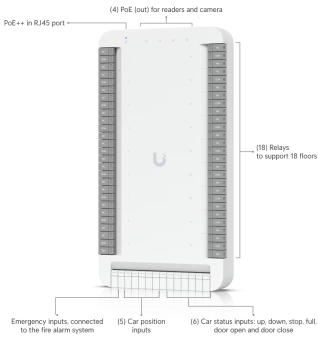

Ubiquiti Elevator Starter Kit se připojuje ke čtečkám ve výtahu pomocí PoE a **autorizuje výběr patra uživatelem**. Podpora až 18 pater a 6 digitálních vstupů pro stav výtahové kabiny a nouzové situace. Set splňuje certifikace CE, FCC, IC, UL 294 a CAN/ULC-60839-11-1 (Třída 1).

Váš prohlížeč nepodporuje video HTML5.

Sada obsahuje: 1x Výtahový hub, 1x čtečku NFC, 2x PoE extender a 10x přístupovou kartu

ZÁKLADNÍ SPECIFIKACE

Výtahový hub

Rozhraní: 4× PoE výstup 10/100/1000 Mbps RJ-45 (pro čtečky a kamery), 1× PoE++ vstup 10/100/1000 Mbps RJ-45 (pro správu a napájení), 18× relé (pro 18 pater), 1× nouzový vstup (na požární poplach), 5× vstup pro polohu výtahu, 6× vstup pro stav výtahu (nahoru, dolů, stop, plný, dveře otevřené/zavřené)

ESD/EMP ochrana: vzduchem ±8 kV, kontaktně ±4 kV

PoE vstup: 1× PoE++, DC 50 V, 1,2 A

PoE výstup: 4× PoE, DC 50 V, max. 42 W

Pracovní teplota: -10 až +40 °C

Hmotnost: 537 g

Rozměry: 244,7 × 129,3 × 33,6 mm

Čtečka NFC - UA-G2