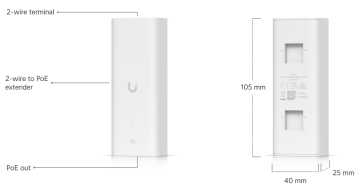

Ubiquiti Elevator Starter Kit se připojuje ke čtečkám ve výtahu pomocí PoE a **autorizuje výběr patra uživatelem**. Podpora až 18 pater a 6 digitálních vstupů pro stav výtahové kabiny a nouzové situace. Set splňuje certifikace CE, FCC, IC, UL 294 a CAN/ULC-60839-11-1 (Třída 1).

Váš prohlížeč nepodporuje video HTML5.

Sada obsahuje: 1x Výtahový hub, 1x čtečku NFC, 2x PoE extender a 10x přístupovou kartu

ZÁKLADNÍ SPECIFIKACE

Výtahový hub

Rozhraní: 4× PoE výstup 10/100/1000 Mbps RJ-45 (pro čtečky a kamery), 1× PoE++ vstup 10/100/1000 Mbps RJ-45 (pro správu a napájení), 18× relé (pro 18 pater), 1× nouzový vstup (na požární poplach), 5× vstup pro polohu výtahu, 6× vstup pro stav výtahu (nahoru, dolů, stop, plný, dveře otevřené/zavřené)

ESD/EMP ochrana: vzduchem ±8 kV, kontaktně ±4 kV

PoE vstup: 1× PoE++, DC 50 V, 1,2 A

PoE výstup: 4× PoE, DC 50 V, max. 42 W

Pracovní teplota: -10 až +40 °C

Hmotnost: 537 g

Rozměry: 244,7 × 129,3 × 33,6 mm

Čtečka NFC - UA-G2

Napájení: PoE 802.3af, max. příkon 5 W

Krytí: IP55

Hmotnost: 82 g

Rozměry: 93 × 40 × 36,5 mm

PoE extender - UACC-Extender-2Wire-Tx/Rx (PoE vstup)

Rozhraní: 1× 10/100 Mbps RJ-45, 1× 10/100 Mbps RJ-45 (pro správu)