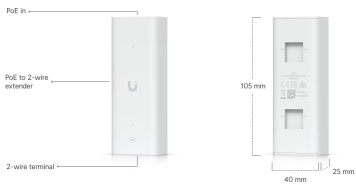

Ubiquiti Elevator Starter Kit se připojuje ke čtečkám ve výtahu pomocí PoE a **autorizuje výběr patra uživatelem**. Podpora až 18 pater a 6 digitálních vstupů pro stav výtahové kabiny a nouzové situace. Set splňuje certifikace CE, FCC, IC, UL 294 a CAN/ULC-60839-11-1 (Třída 1).

Váš prohlížeč nepodporuje video HTML5.

Sada obsahuje: 1x Výtahový hub, 1x čtečku NFC, 2x PoE extender a 10x přístupovou kartu

ZÁKLADNÍ SPECIFIKACE

Výtahový hub

Rozhraní: 4× PoE výstup 10/100/1000 Mbps RJ-45 (pro čtečky a kamery), 1× PoE++ vstup 10/100/1000 Mbps RJ-45 (pro správu a napájení), 18× relé (pro 18 pater), 1× nouzový vstup (na požární poplach), 5× vstup pro polohu výtahu, 6× vstup pro stav výtahu (nahoru, dolů, stop, plný, dveře otevřené/zavřené)

ESD/EMP ochrana: vzduchem ±8 kV, kontaktně ±4 kV

PoE vstup: 1× PoE++, DC 50 V, 1,2 A

PoE výstup: 4× PoE, DC 50 V, max. 42 W

Pracovní teplota: -10 až +40 °C

Hmotnost: 537 g

Rozměry: 244,7 × 129,3 × 33,6 mm

Čtečka NFC - UA-G2

Napájení: PoE 802.3af, max. příkon 5 W

Krytí: IP55

Hmotnost: 82 g

Rozměry: 93 × 40 × 36,5 mm

PoE extender - UACC-Extender-2Wire-Tx/Rx (PoE vstup)

Rozhraní: 1× 10/100 Mbps RJ-45, 1× 10/100 Mbps RJ-45 (pro správu)