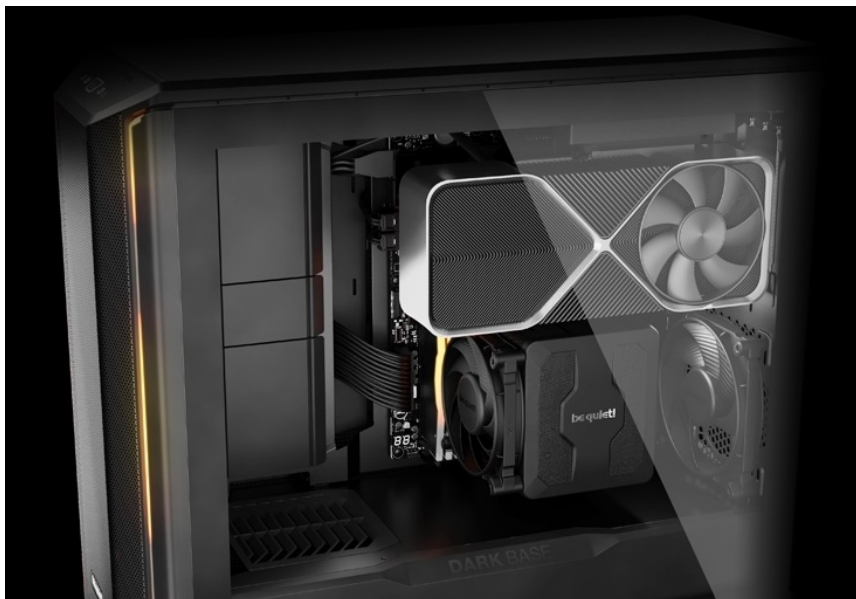

BE QUIET! DARK BASE 701 ČERNÁ

Cena celkem:	5 959 Kč (bez DPH: 4 925 Kč)
Běžná cena:	6 555 Kč
Ušetříte:	596 Kč
Kód zboží:	CASBQT1160
Part No.:	BGW58
Záruka:	36 měs.
Stav:	Nové zboží

Popis

Be quiet! DARK BASE 701 - rozjeté komponenty na jednom místě

PC skříň **Be quiet! DARK BASE 701** svým designem podporuje maximální průtok vzduch a stabilní chod celého systému. **Extra prodyšná konstrukce** je ideální pro výkonné komponenty, které jsou chlazeny vzduchem. Skříň ve formátu **Middle Tower** disponuje trojicí předinstalovaných ventilátorů, které skvěle balancují mezi chladicím výkonem a tichým provozem.

PC skříň Be quiet! DARK BASE 701 představuje ideální volbu pro všestranné využití, ať už v pracovní nebo multimediální sféře. Fanoušci estetiky ocení **konstrukci s průhlednou bočnicí**. Zkušení uživatelé zase mohou naplno využít vnitřní prostor skříně, který neklade téměř žádná omezení, co se kreativity týče. Je **kompatibilní s celou řadou komponent** různých formátů a velikostí, a to včetně třeba vodního chlazení. Samozřejmostí je výbava v podobě **prachových filtrů** nebo **konektorů**.

Be quiet! DARK BASE 701

Kvalitní počítačová skříň s průhlednou bočnicí formátu **Middle Tower** nabízí dostatek prostoru pro uložení **až pěti disků**. Předinstalovány jsou **tři 140 mm ventilátory**, které lze optimalizovat jak pro tichý chod, tak pro výkon bez kompromisu pomocí tlačítek na horním panelu. Zde se také nachází **dva porty USB 3.0**, jeden port **USB-C**, sluchátkový výstup a audio vstup pro mikrofon. Herní design ještě doplňuje elegantní **ARGB osvětlení**. Ve skříni je dostatek prostoru pro chladič CPU do