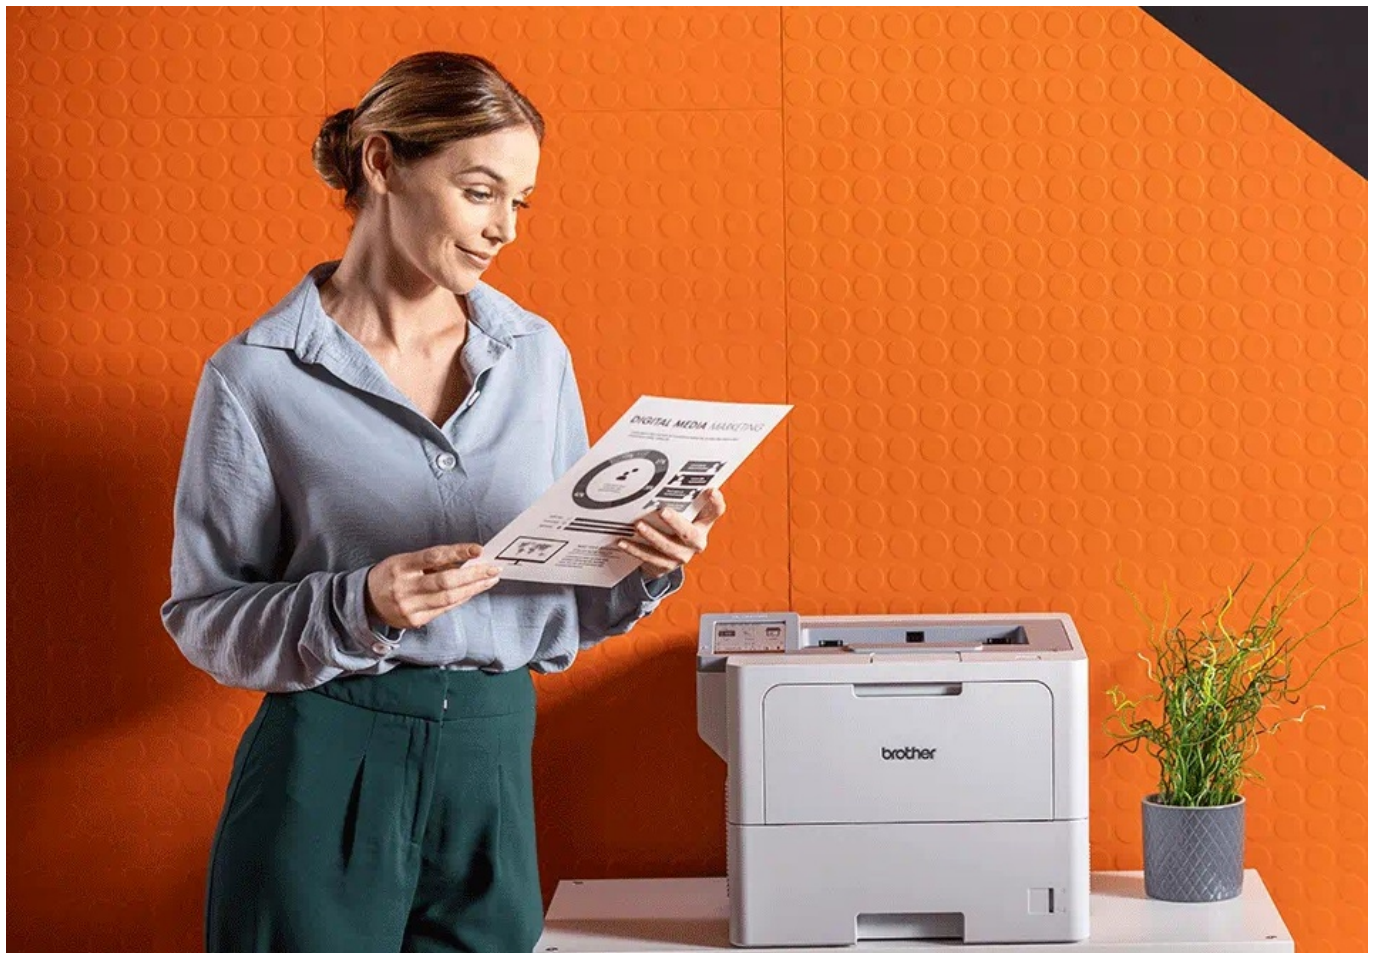

## BROTHER HL-L6410DN

Cena celkem:	<b>12 254 Kč</b> <b>(bez DPH: 10 128 Kč)</b>
Běžná cena:	<b>13 480 Kč</b>
Ušetříte:	<b>1 225 Kč</b>
Kód zboží:	TISB439
Part No.:	HLL6410DNRE1
Záruka:	24 měs.
Stav:	Nové zboží

### Tiskárna Brother HL-L6410DN - mnoho práce za málo času

Černobílá laserová tiskárna **Brother HL-L6410DN**, která podporuje vysokorychlostní tisk a stabilitu provozu. Svým výkonem a kompatibilitou je navržena především pro kanceláře a pracovní skupiny. Dokumenty dokáže produkovat tempem **až 50 stran za minutu**. Díky tomu se efektivně vypořádá s velkými objemy textů a požadavky uživatelů. Samozřejmostí je také funkce **automatického oboustranného tisku**, která nejenom šetří čas a peníze, ale také v tomto režimu dosahuje **přívětivé rychlosti 24 stran za minutu oboustranně**.

Bez námahy a za pár okamžiků tak třímáte v ruce všechny stránky, které potřebujete. **Vysoké rozlišení 1200 × 1200 DPI** zajistí ostré a dobře čitelné texty, ať už preferujete standardní rozvržení stránek, nebo jiné formáty. Mezi další přednosti patří výbava, která zahrnuje například **USB host port**. Laserová tiskárna Brother HL-L6410DN umožní přímý tisk z přenosných flashdisků, na snadnou správu celého zařízení si vystačíte s dotykovým LCD displejem.

### Brother HL-L6410DN

Černobílá laserová tiskárna formátu **A4** nabízející rozlišení tisku **1200 × 1200 DPI** a rychlost tisku až 50 stran za minutu. Potěší též **automatický duplexní tisk** s rychlostí až 24 stran za minutu. Vybavena je zásobníkem papíru s kapacitou **520 listů**. Ovládání je velmi snadné díky **3,5" dotykovému LCD** displeji. Tiskárnu je možné připojit drátově přes **USB** či **LAN** port. Pro rychlý tisk z médií je připraven USB host port.