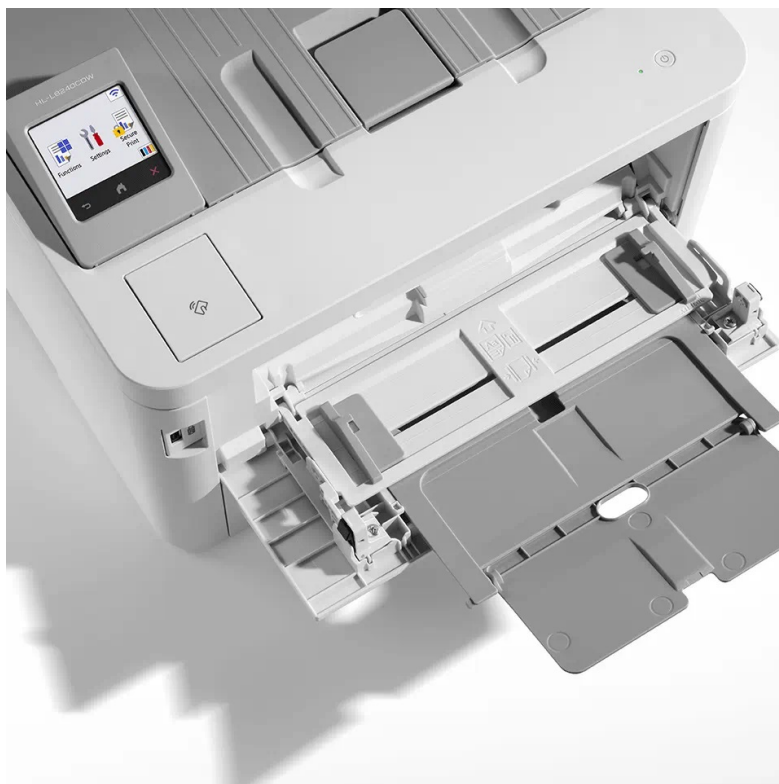

Záruka:

24 měs.

Stav:

Nové zboží

Popis

Tiskárna Brother HL-L8240CDW - nastavena na firemní provoz

Barevná LED tiskárna Brother HL-L8240CDW, která šetří místem i časem. Je navržena pro kvalitní a rychlý tisk tempem **až 30 stran za minutu**. Díky tomu podpoří bezproblémový chod kanceláře i pracovní skupiny. Je rovněž vhodná do domácnosti. **Pro bezdrátové připojení slouží rozhraní Wi-Fi**. Po snadné integraci do sítě můžete tiskárnu **Brother HL-L8240CDW** pohodlně ovládat pomocí **dotykového LCD displeje**.

Mezi funkce, které šetří čas a snižují provozní náklady, patří funkce **automatického oboustranného tisku**. Během okamžiku a bez postávání před tiskárnou máte dokumenty připravené. Stačí je jen sebrat. Tento model je vybaven rovněž **USB host portem** pro přímý tisk z přenosných USB zařízení nebo technologií **NFC**.

Brother HL-L8240CDW

Barevná **LED** tiskárna formátu **A4** nabízející rozlišení tisku **600 × 600 DPI** a rychlost tisku až 30 stran za minutu černobíle i barevně. Vybavena je zásobníkem papíru s kapacitou **250 listů**. Potěší též **automatický duplexní tisk** s rychlostí až 12 stran za minutu. Ovládání je velmi snadné díky **2,7" dotykovému LCD** displeji. Tiskárnu je možné připojit jak drátově přes **USB** či **LAN** port, tak bezdrátově skrze **Wi-Fi**.