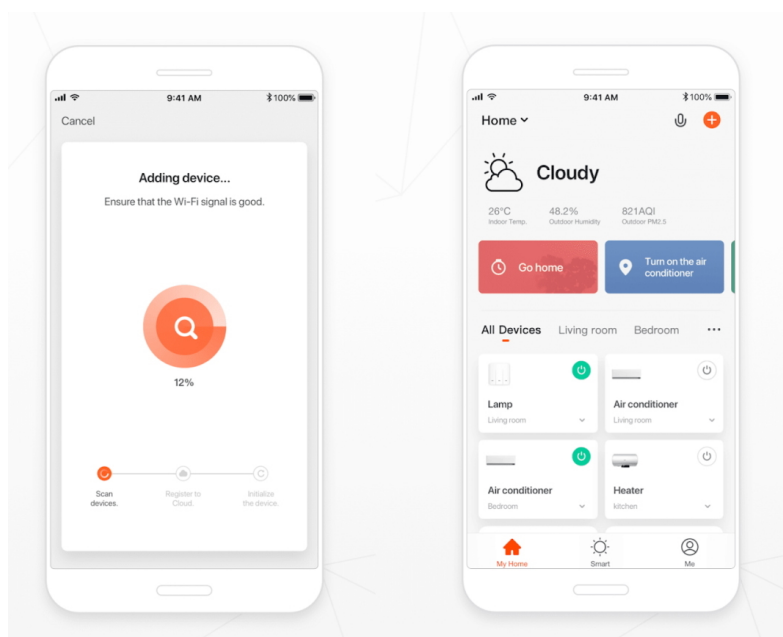

hlasové asistenty Amazon Alexa, Google Assistant a Apple Siri. Dálkový ovladač **Zigbee 3.0** je součástí balení.

tuya