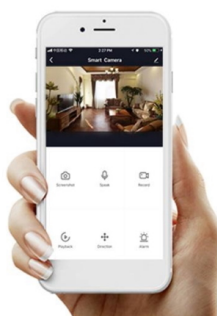

hlasové asistenty Amazon Alexa, Google Assistant a Apple Siri. Dálkový ovladač **Zigbee 3.0** je součástí balení.

tuya

ZÁKLADNÍ SPECIFIKACE

Příkon: 53 W

Světelný tok: 3640 lm

Barevná teplota: 2700-6500 K

Index podání barev: <86

Stmívání: ano

Minimální životnost: 50 000 hodin

Materiál: kov, hliník, plast

Vstupní napětí: AC 100-240 V

Rozměry: 600 × 600 × 70 mm

Barva: černá

Energetická třída (EEI): G

TuyaSmart:

[Aplikace pro Android](#)

[Aplikace pro iOS](#)