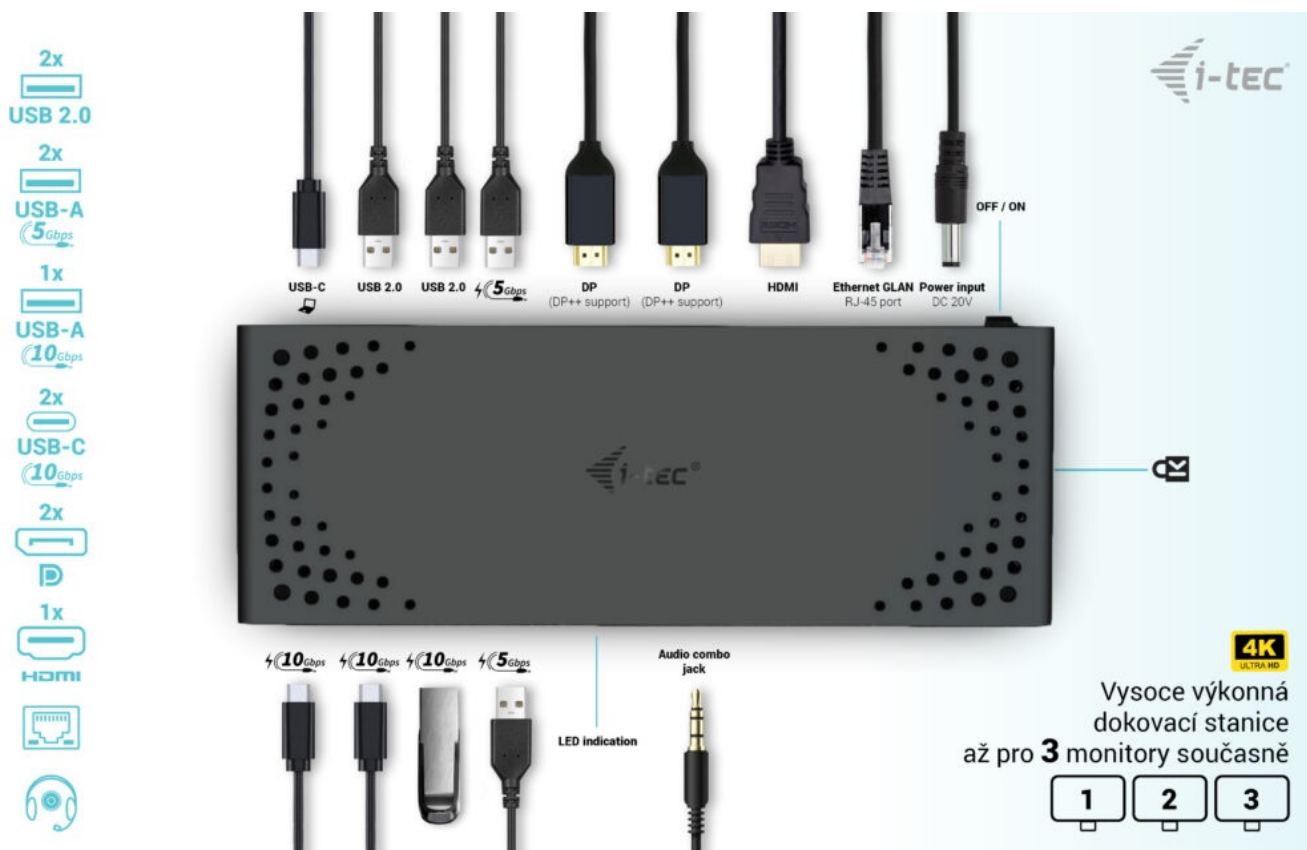

## I-TEC USB-C TRIPLE DISPLAY DOCK GEN2 100W

Cena celkem: **4 390 Kč****(bez DPH: 3 628 Kč)**Běžná cena: **4 829 Kč**Ušetříte: **439 Kč**

Kód zboží: DOCTEC0083

Part No.: C31TRIPLE4KDOCKPD

Záruka: 24 měs.

Stav: Nové zboží

## Dokovací stanice i-tec USB-C Triple Display - připojte externí displeje a další periferie

**Dokovací stanice i-tec USB-C Triple Display**, která je kompatibilní s moderními notebooky, tablety a další výpočetní technikou. Disponuje **bohatou nabídkou konektorů**, abyste se při využívání periferních zařízení nemuseli omezovat. Mezi přednosti patří například **podporuje až 100W napájení** připojeného notebooku nebo tabletu, podpora **vysokého rozlišení 4K při obnovovací frekvenci až 60 Hz** nebo **kombinovaný 3,5mm audio/mikroport** pro rychlé připojení sluchátek, respektive headsetu.

Výkonná dokovací stanice i-tec USB-C Triple Display si poradí **až se 3 monitory současně**. Potěší také podpora extra rychlého přenosu dat nebo možnost montáže na monitor díky **VESA uchycení**.

### I-TEC USB-C Triple Display Dock Gen2 100 W

Dokovací stanice umožňuje připojit notebook, tablet nebo smartphone k dalším monitorům a hardwaru. K počítači či notebooku se připojuje pomocí **USB-C portu s podporou Thunderbolt 3/4 a USB4**. Na podporovaných zařízeních je tak schopná přenášet i napájení **až 100 W**. K dokovací stanici je možné připojit až tři **4K monitory**. Vysokorychlostní přístup k internetu lze realizovat skrze přítomný **RJ-45** port. Pro připojení periférií jsou přítomny **dva USB-C, jeden USB 3.1, dva USB 3.0** a dva USB 2.0 porty. Dokovací stanici lze nainstalovat i dozadu za monitor s podporou **VESA** uchycení díky VESA držáku (není součástí), čímž získáte jak maximální pracovní efektivitu díky rozšiřitelnosti portů, tak i krásně uklizený stůl bez kabelů. Potěší také **slot pro bezpečnostní zámek** a vypínač dokovací stanice pro maximální úsporu elektrické energie.