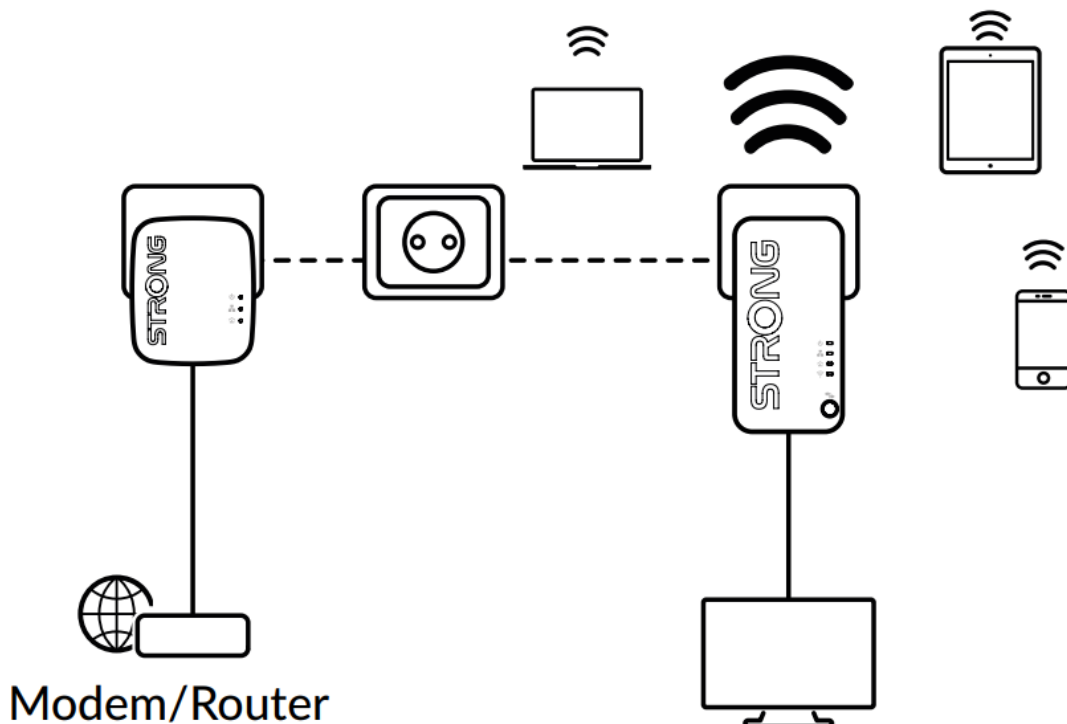

## STRONG POWERLINE WF 1000 DUO MINI

Cena celkem:	<b>1 510 Kč</b> <b>(bez DPH: 1 248 Kč)</b>
Běžná cena:	<b>1 661 Kč</b>
Ušetříte:	<b>151 Kč</b>
Kód zboží:	NETSRG1150
Part No.:	POWERLWF1000DUOMINI
Záruka:	48 měs.
Stav:	Nové zboží

### Strong Powerline WF 1000 DUO MINI

Vytvořte si velmi snadno vysokorychlostní **Wi-Fi hotspot** s rychlostí **až 750 Mbit/s** pomocí stávající elektroinstalace vaší domácnosti. Jednoduše připojte adaptér Powerline 1000 MINI k vašemu stávajícímu internetovému modemu prostřednictvím **portu Ethernet** a okamžitě získáte připojení k internetu dostupné **z jakékoli napájecí zásuvky**. Pak pomocí adaptéru Wi-Fi 1000 MINI můžete vytvořit ve vybrané místnosti nový Wi-Fi hotspot a během několika minut tak rozšířit pokrytí vaší domácnosti Wi-Fi signálem.

Sada obsahuje jeden adaptér Powerline 1000 MINI a jeden adaptér Powerline Wi-Fi 1000 MINI. Součástí balení jsou dva ethernet kabely.

**Dosah:** až 300 m

**Barva:** bílá

**Powerline 1000 MINI**

**Rozhraní:** 1× RJ-45 100/100/1000 Mbps

**Rozměry:** 75 × 68 × 63 mm

**Hmotnost:** 79 g

**Powerline Wi-Fi 1000 MINI**

**Standard sítě:** IEEE 802.11b/g/n