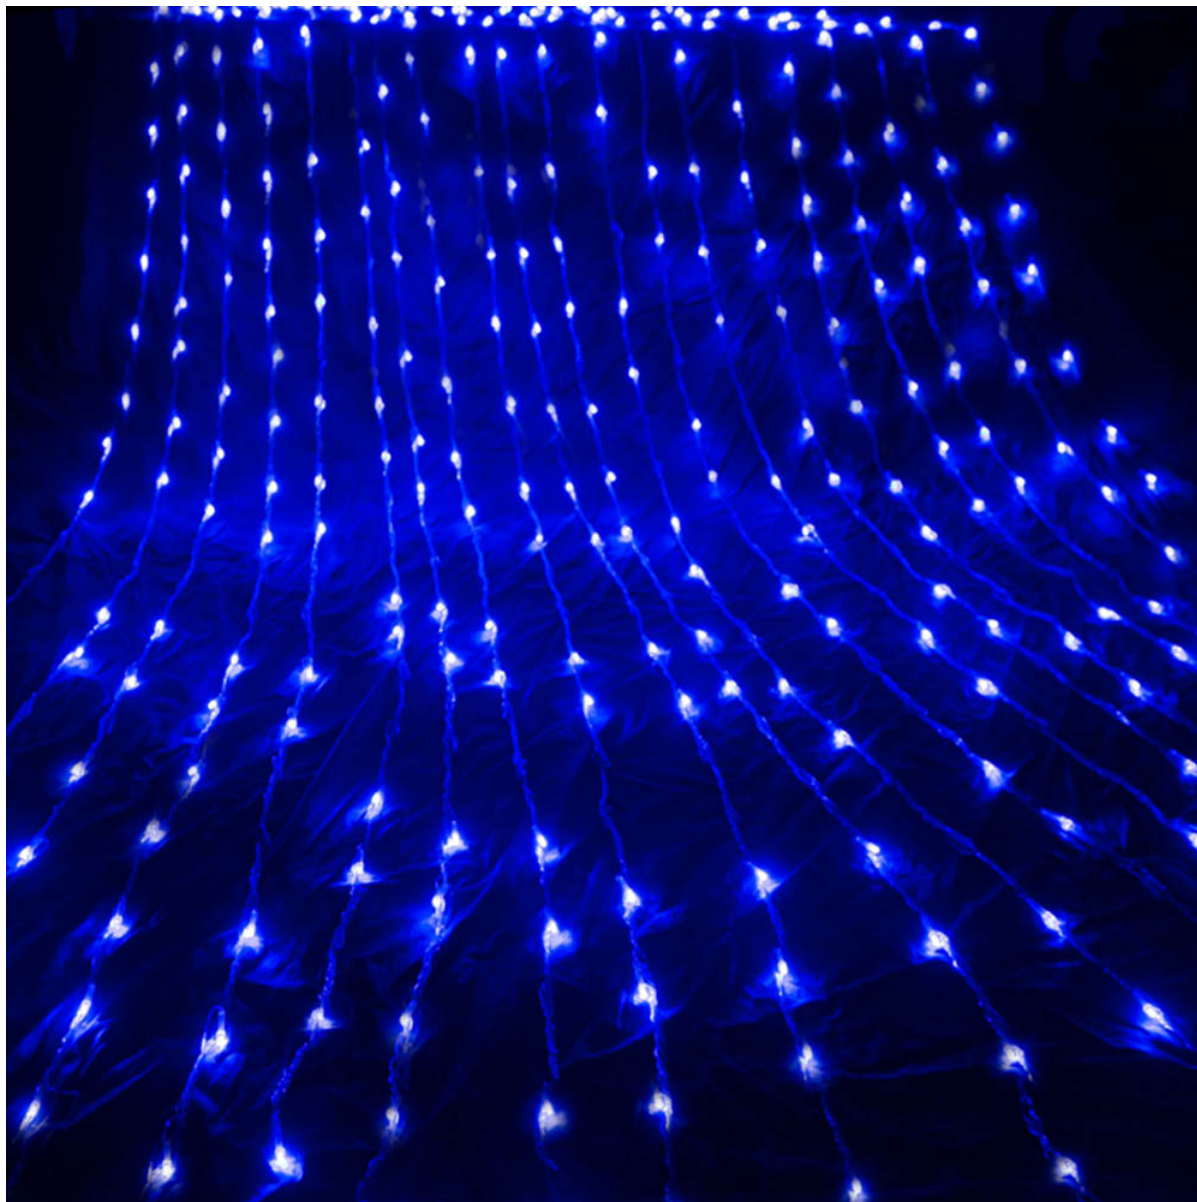

Popis

ColorWay CW-GW-300L33VBL

LED závěs ColorWay je 3× 3metrová **girlanda s 300 LED diodami** pro vytvoření sváteční atmosféry. Nenápadný, **průhledný kabel a miniaturní LED diody** poskytují vzdušnost a minimalismus s příjemnou **modrou září**. Girlanda je skvělým doplňkem vašeho domácího interiéru. Vypadá obzvlášť vhodně jako dekorace oken a pomáhá dotvářet jedinečnou sváteční atmosféru. Je ideální i pro zdobení letních teras, kaváren, výkladů a venkovních akcí.

ZÁKLADNÍ SPECIFIKACE

Typ: LED girlanda

Počet LED: 300

Rozměry: 3 × 3 m

Příkon: 18 W

Vstupní napětí zdroje: AC 220–240 V

Barva světla: modrá

Rozestup mezi LED: 10 cm