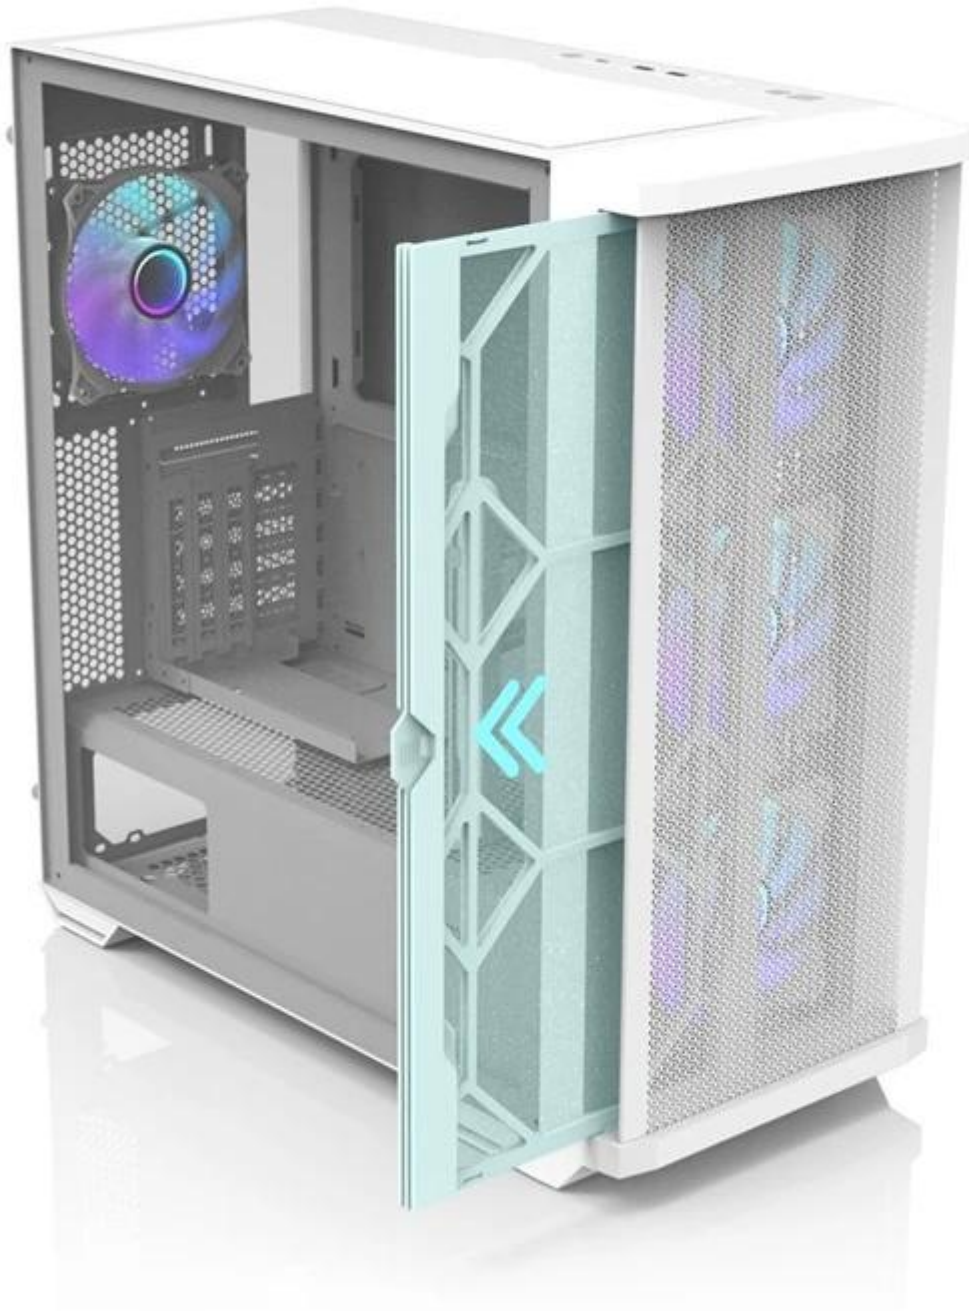

ZALMAN Z10 DUO WHITE

Cena celkem:	2 499 Kč (bez DPH: 2 065 Kč)
Běžná cena:	2 749 Kč
Ušetříte:	250 Kč
Kód zboží:	CASZAL00491
Part No.:	Z10 DUO White
Záruka:	24 měs.
Stav:	Nové zboží

Popis

ZALMAN Z10 Duo - skříň, do které se vejdou všechny vaše PC komponenty

Počítačová skříň ZALMAN Z10 Duo ve formátu **Middle Tower** se vyznačuje stylovým vzezřením a zesílenou konstrukcí. S přehledem pojme všechny komponenty a umožní vám vytvořit moderní herní PC nebo multimediální centrum. Nabízí celkem **4 předinstalované ventilátory s ARGB podsvícením**, které podpoří gamingový vzhled.

Díky **perforovanému přednímu panelu** a průhledné bočníci osvětlení maximálně vynikne. Chybět nesmí ani **prachový filtr**, který představuje další vrstvu ochrany proti vniknutí prachu nebo drobných nečistot. Na horním panelu pak najdete četnou konektorovou výbavu pro připojení periférií, jako jsou flashdisky nebo sluchátka.

Front Panel

Dust Filter

Full Mesh

Tempered Glass

ZALMAN Z10 Duo White

Počítačová skříň v provedení **Middle tower**. Na horním panelu jsou umístěny dva **USB 3.0 porty**, jeden **USB-C 3.1 port**, sluchátkový výstup a vstup pro mikrofon. Skříň je osazena celkem **čtyřmi ventilátory s ARGB podsvícením** o velikosti 120 mm. **Průhledná bočnice** společně s perforovaným předním panelem zajišťuje vytříbený design. Perforovaný přední panel je navíc možné vyměnit za přiložené tvrzené sklo a nechat tak ještě více vyniknout stylové ARGB podsvícení předních ventilátorů. Důmyslné řešení umožňuje pohodlné umístění **až 360 mm dlouhého výměníku** vodního chlazení na přední či horní straně. Ve skříni je dostatek prostoru pro chladič CPU do výšky až 173 mm a grafickou kartu o délce až 395 mm. Součástí skříňe je interní ARGB ovladač pro až 6 ventilátorů a **sada prachových filtrů**. Dodávána je **bez zdroje**.