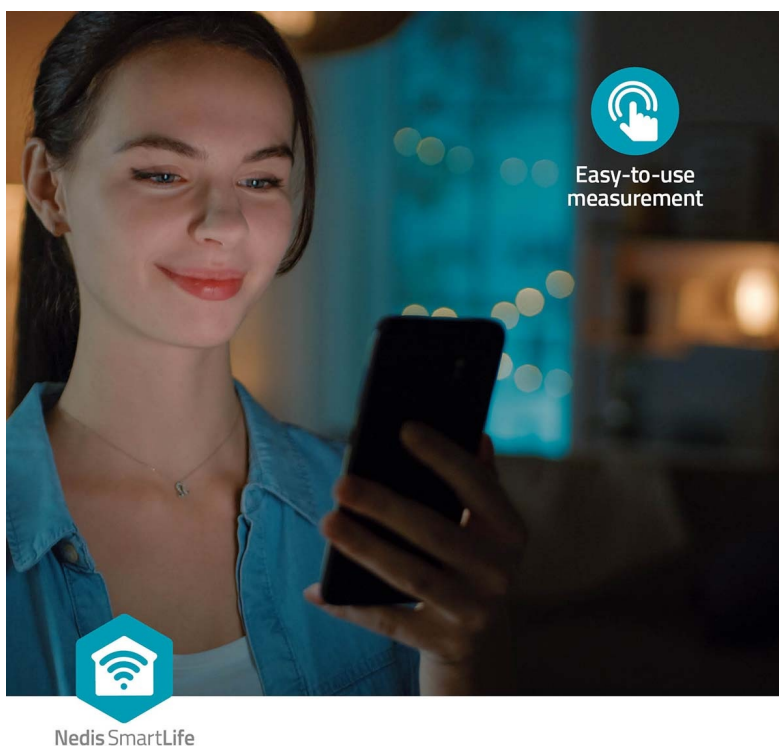

Chytrý tlakoměr Nedis BTHBP10WT pro měření krevního tlaku. Díky **inteligentní technologii nafukování a integrovanému snímači pohybu** poskytuje přesné a relevantní výsledky při pravidelném měření. Pomocí **Bluetooth** můžete data odeslat přímo do **mobilní aplikace Nedis SmartLife**. Součástí tlakoměru je **manžeta** na paži s nastavitelnou velikostí od 22 do 42 cm.

App control

Irregular heartbeat
detection

Memory
2x **99**
Stores
99 measurements
for two users

Nedis SmartLife

Tlaloměr Nedis BTHBP10WT dokáže detekovat nepravidelnost srdečního tepu. Veškerá data vám zprostředkuje **4,3palcový a dobře čitelný HD displej**, který je doplněn **barevnou indikací krevního tlaku dle WHO**. Paměť pojme až 99 měření jednoho uživatele.

Nedis BTHBP10WT

Mějte svůj krevní tlak a srdeční frekvenci pod kontrolou díky pažnímu měřiči krevního tlaku. Monitor je dodáván s inteligentní manžetou na paži s nastavitelnou velikostí od 22 do 42 cm, která indikuje správné umístění manžety a nehybnost paže. K dispozici je **4,3" displej**, na kterém lze sledovat naměřené hodnoty, včetně standardu Světové zdravotnické organizace (WHO) pomocí 4barevného indikátoru. Kromě toho je měřič vybaven také **detekcí nepravidelného srdečního tepu**. Prostřednictvím technologie **Bluetooth** lze výsledky měření odeslat přímo do aplikace Nedis SmartLife a sledovat historii naměřených hodnot a grafy v průběhu času. Může být napájen bateriemi 4× AAA nebo prostřednictvím nabíjecího portu USB-C.