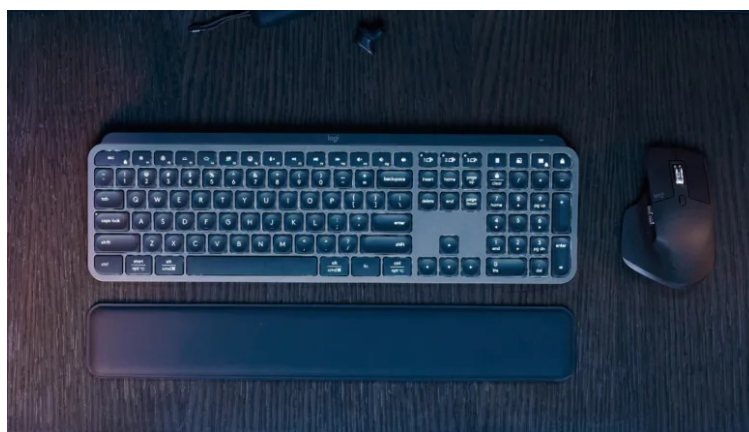

Logitech klávesnice MX Keys S - jistota, svoboda a pohodlí při psaní

Bezdrátová klávesnice Logitech klávesnice MX Keys S v elegantním designu a s příjemným podsvícením, kterou můžete používat v kanceláři i domácnosti. Je vhodná jak pro komfortní psaní, tak ovládání aplikací nebo multimédií.

Nízkoprofilový design je navržen s ohledem na přirozenou polohu zápěstí a snížení námahy při delším používání. **Klávesy s kulovým provedením** podporují rychlé a plynulé úhozy, takže i dlouhým e-mailem, dokumentem nebo třeba seminární prací se vaše prsty vypořádají výrazně pohodlněji.

klávesy. Pro bezdrátovou konektivitu slouží **miniaturní USB přijímač Logitech Bolt** či **Bluetooth**. Klávesnice **Logitech klávesnice MX Keys S** tak můžete **připojit až ke 3 zařízením** a přepínat mezi nimi dle potřeby jen stisknutím tlačítka.

Součástí balení je přijímač Logi Bolt USB, opěrka dlaní a USB-C kabel.

ZÁKLADNÍ SPECIFIKACE

Rozhraní: 2,4 GHz (USB adaptér), Bluetooth, USB-C (nabíjení)

Rozložení kláves: US (mezinárodní)

Multimediální klávesy: ano