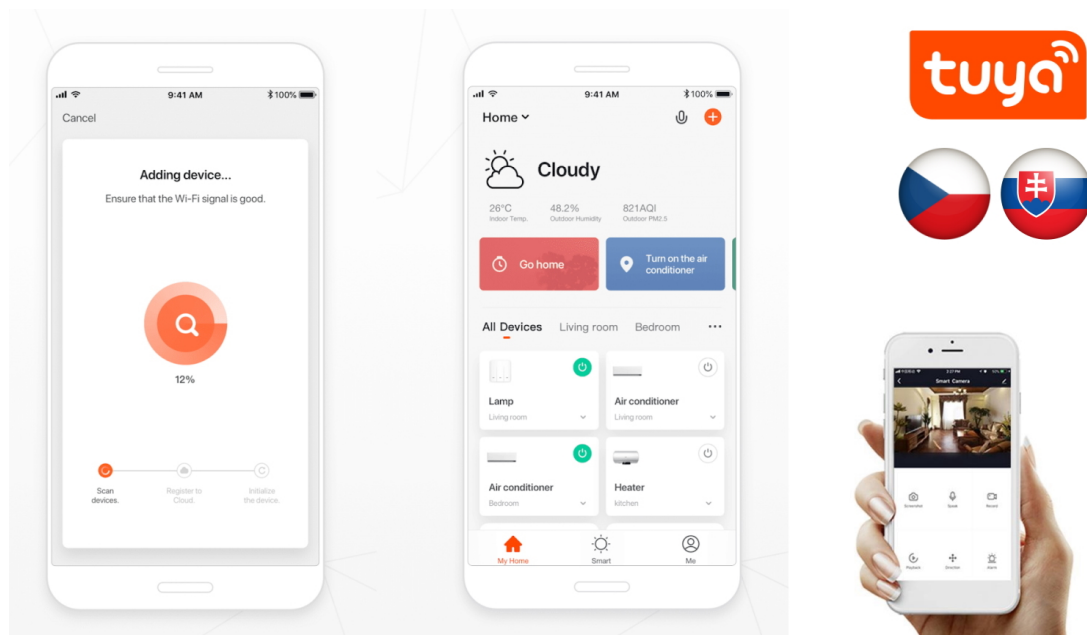

### IMMAX NEO CANTO SLIM bílé

Stropní LED svítidlo pro chytrou domácnost osvětlí interiér a **možnost výběru odstínu bílé barvy** dokonale dokreslí atmosféru. Podporuje bezdrátový komunikační protokol **ZigBee 3.0**. Ten umožňuje ovládání celé sítě domácích světelných zdrojů skrze přiložený **dálkový ovladač** či aplikaci **Immax NEO PRO** v mobilním telefonu. Tato svítidla jsou vhodná do systému osvětlení **Immax NEO, Tuya** či **Philips HUE a dalších**. Samozřejmostí je kompatibilita s hlasovým ovládáním přes Amazon Alexa, Google Assistant nebo Apple Siri.

**Rozměry:** 280 × 280 × 70 mm

**Barva:** bílá

**Kompatibilita:** iOS, Android, Amazon Alexa, Apple Siri zkratky, Google Assistant, Philips HUE, TUYA, Tahoma, Lidl, Ikea  
**Energetická třída (EEI):** G