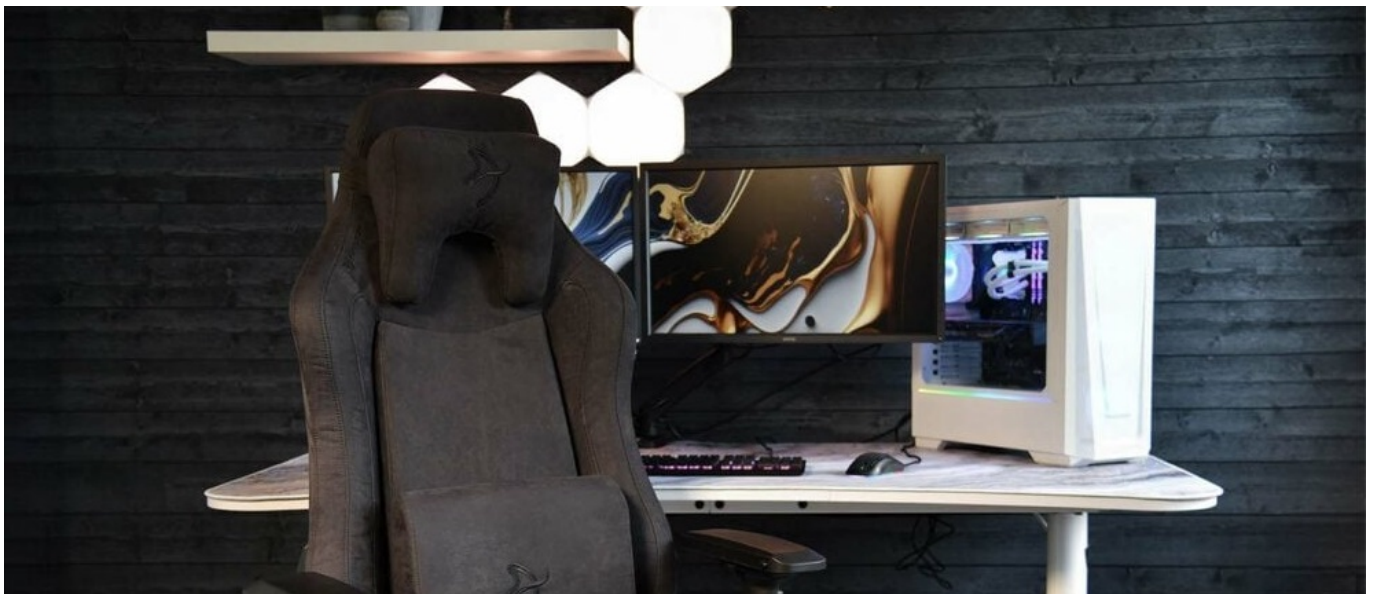

Popis

Arozzi VERNAZZA SuperSoft - superměkkost pro vaše pohodlí

Herní židle Arozzi VERNAZZA SuperSoft z kvalitního materiálu, která vám poskytne vysoký komfort při náročné a dlouhotrvající práci i hraní her. **Pokročilý ergonomický design** ocení především vaše záda. Konstrukce židle podporuje **správné držení těla** a umožní vám pohodlně pracovat po delší dobu. K dispozici jsou **dva polštáře z paměťové pěny**.

Bederní polštář slouží pro oporu zad a **polštář v oblasti opěrky hlavy** zase poskytne oporu pro krk a nejbližší okolí hlavy. **Mikrovlákno Supersoft** je speciální typ tkaniny, která je lehká na dotek a současně velmi odolná. Je zhotovena z vláken, která jsou tak hustá, že v nich neulpívá tolik prachu ani alergenů.

Samozřejmostí jsou široké možnosti **nastavení a přizpůsobení výšky nebo opěradla** dle vašich požadavků. Díky **funkci houpání** uzamknete židli v dané poloze a při jemném naklání můžete relaxovat. Nebo můžete židli v určité poloze rovnou

zamknout a opěradlo i sedák stabilizovat. **Loketní opěrky jsou nastavitelné v několikasměrech** a potěší také celková **nosnost 145 kg**.

Arozzi VERNAZZA SuperSoft

Herní židle speciálně vytvořená pro zlepšení ergonomie a komfortu při dlouhých hodinách strávených u počítače. Je potažena kvalitní **tkaninou z mikrovlákna** s velmi jemnou strukturou. **Nastavitelná výška židle**, opěrky rukou nastavitelné ve všech směrech a úhel sklonu opěradla **až 165°** zajistí maximální pohodlí. Samozřejmostí je možnost **otáčení o 360°** a houpací mechanismus. Součástí balení jsou i **dva polštáře z paměťové pěny**, které zajistí podporu páteře v krční a bederní části. Nosnost je díky robustnímu kovovému rámu a základně kol **až 145 kg**.